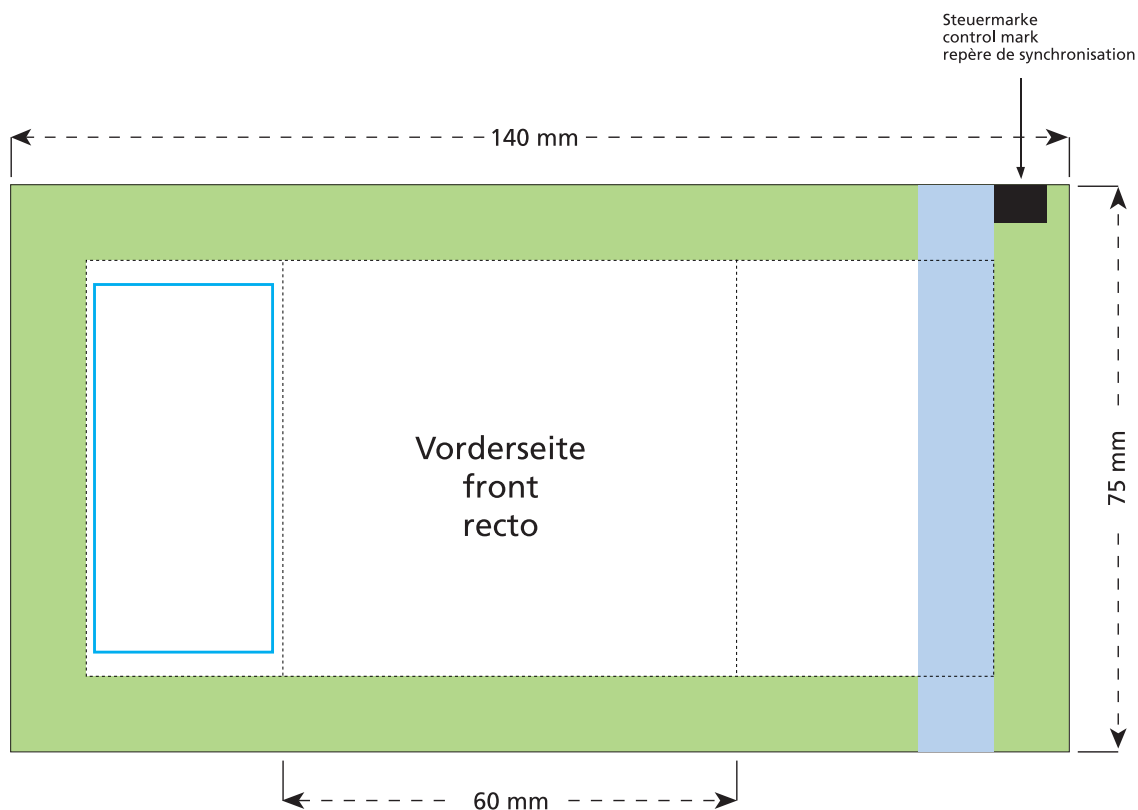

Standskizze · Stand drawing · Croquis avec repères

Artikel Nr. · Article No. : 110105003

Tüte · bag · sachet 75 x 60 mm

- Bedruckbare Fläche · printing surface · surface d'impression
- Siegelnaht bedingt bedruckbar · sealing surface can be printed on under some circumstances · surface de fermeture peut être imprimée sous certaines conditions
- Siegelnaht nicht bedruckbar · sealing surface can't be printed on · surface de fermeture ne peut pas être imprimée
- Fläche wird durch die Siegelnaht verdeckt · surface is covered by the sealing seam · surface est couverte par un thermoscellage
- Pflichttexte · mandatory text · textes obligatoires
- Fläche nicht bedruckbar · surface can't be printed on · surface ne peut pas être imprimée
- Beschnitt · bleed · découpe