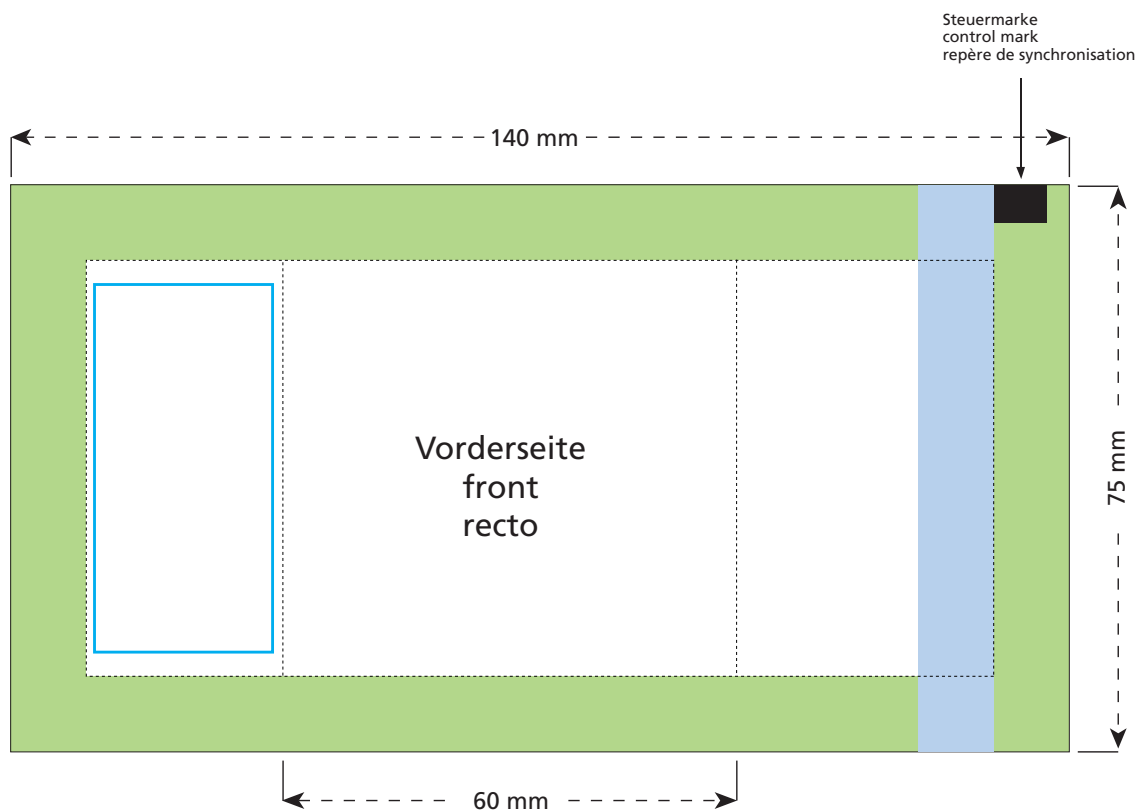

# Standskizze · Stand drawing · Croquis avec repères

Artikel Nr. · Article No. : 110105004

## Tüte · bag · sachet 75 x 60 mm

- Bedruckbare Fläche · printing surface · surface d'impression
- Siegelnaht bedingt bedruckbar · sealing surface can be printed on under some circumstances · surface de fermeture peut être imprimée sous certaines conditions
- Siegelnaht nicht bedruckbar · sealing surface can't be printed on · surface de fermeture ne peut pas être imprimée
- Fläche wird durch die Siegelnaht verdeckt · surface is covered by the sealing seam · surface est couverte par un thermoscellage
- Pflichttexte · mandatory text · textes obligatoires
- Fläche nicht bedruckbar · surface can't be printed on · surface ne peut pas être imprimée
- Beschnitt · bleed · découpe