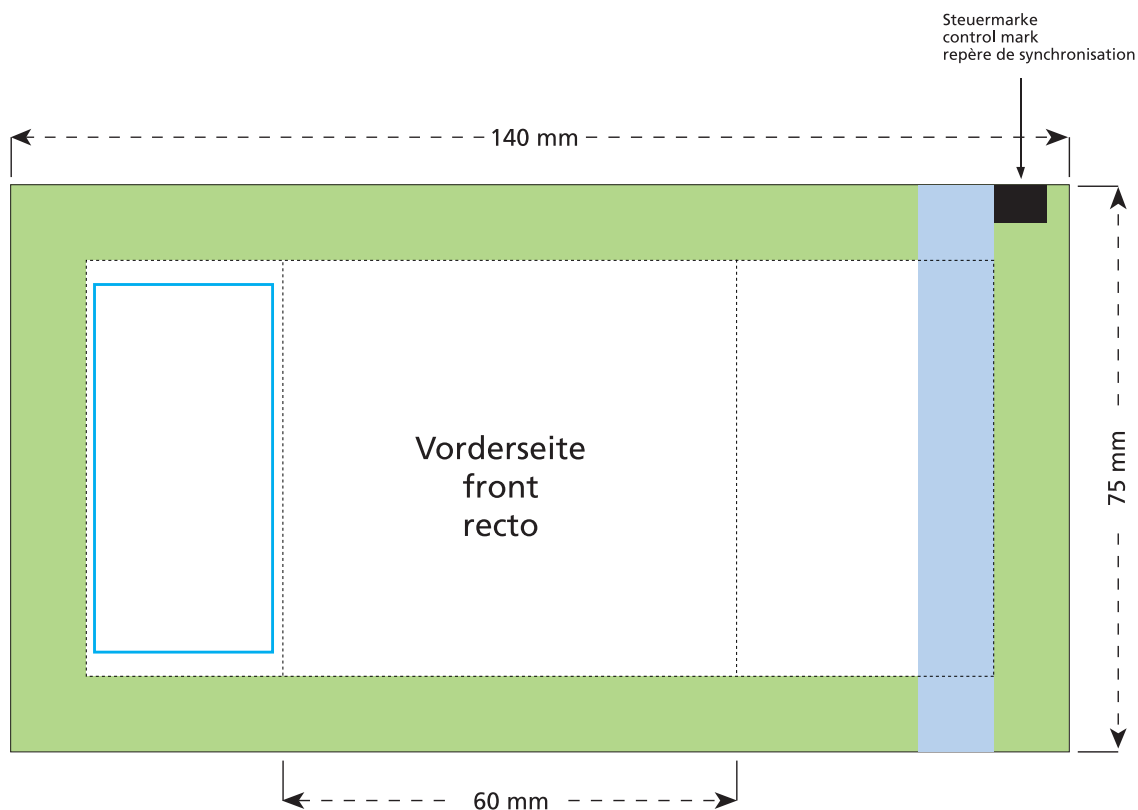

# Standskizze · Stand drawing · Croquis avec repères

Artikel Nr. · Article No. : 110105006

## Tüte · bag · sachet 75 x 60 mm

- Bedruckbare Fläche · printing surface · surface d'impression
- Siegelnaht bedingt bedruckbar · sealing surface can be printed on under some circumstances · surface de fermeture peut être imprimée sous certaines conditions
- Siegelnaht nicht bedruckbar · sealing surface can't be printed on · surface de fermeture ne peut pas être imprimée
- Fläche wird durch die Siegelnaht verdeckt · surface is covered by the sealing seam · surface est couverte par un thermoscellage
- Pflichttexte · mandatory text · textes obligatoires
- Fläche nicht bedruckbar · surface can't be printed on · surface ne peut pas être imprimée
- Beschnitt · bleed · découpe