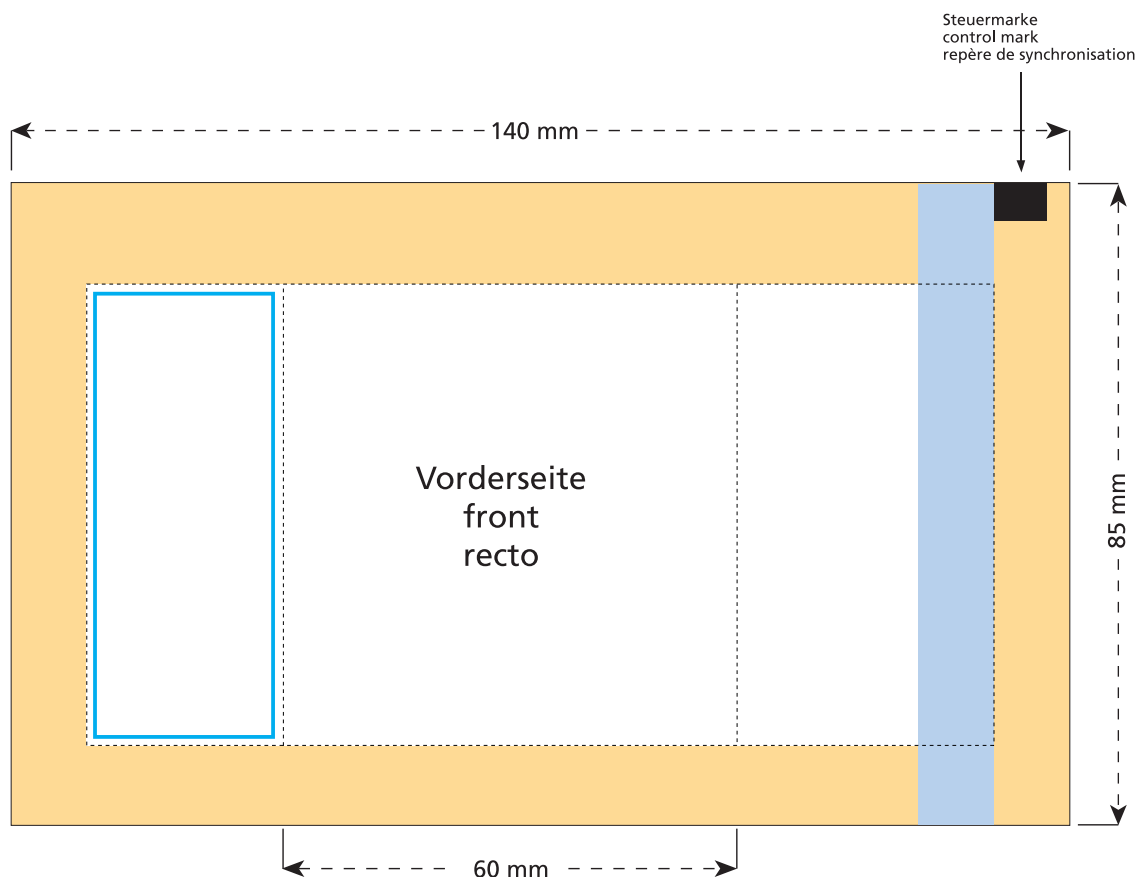

Standskizze · Stand drawing · Croquis avec repères

Artikel Nr. · Article No. : 110105007

Tüte · bag · sachet 60 x 85 mm

- Bedruckbare Fläche · printing surface · surface d'impression
- Siegelnaht bedingt bedruckbar · sealing surface can be printed on under some circumstances · surface de fermeture peut être imprimée sous certaines conditions
- Siegelnaht nicht bedruckbar · sealing surface can't be printed on · surface de fermeture ne peut pas être imprimée
- Fläche wird durch die Siegelnaht verdeckt · surface is covered by the sealing seam · surface est couverte par un thermoscellage
- Pflichttexte · mandatory text · textes obligatoires
- Fläche nicht bedruckbar · surface can't be printed on · surface ne peut pas être imprimée
- Beschnitt · bleed · découpe