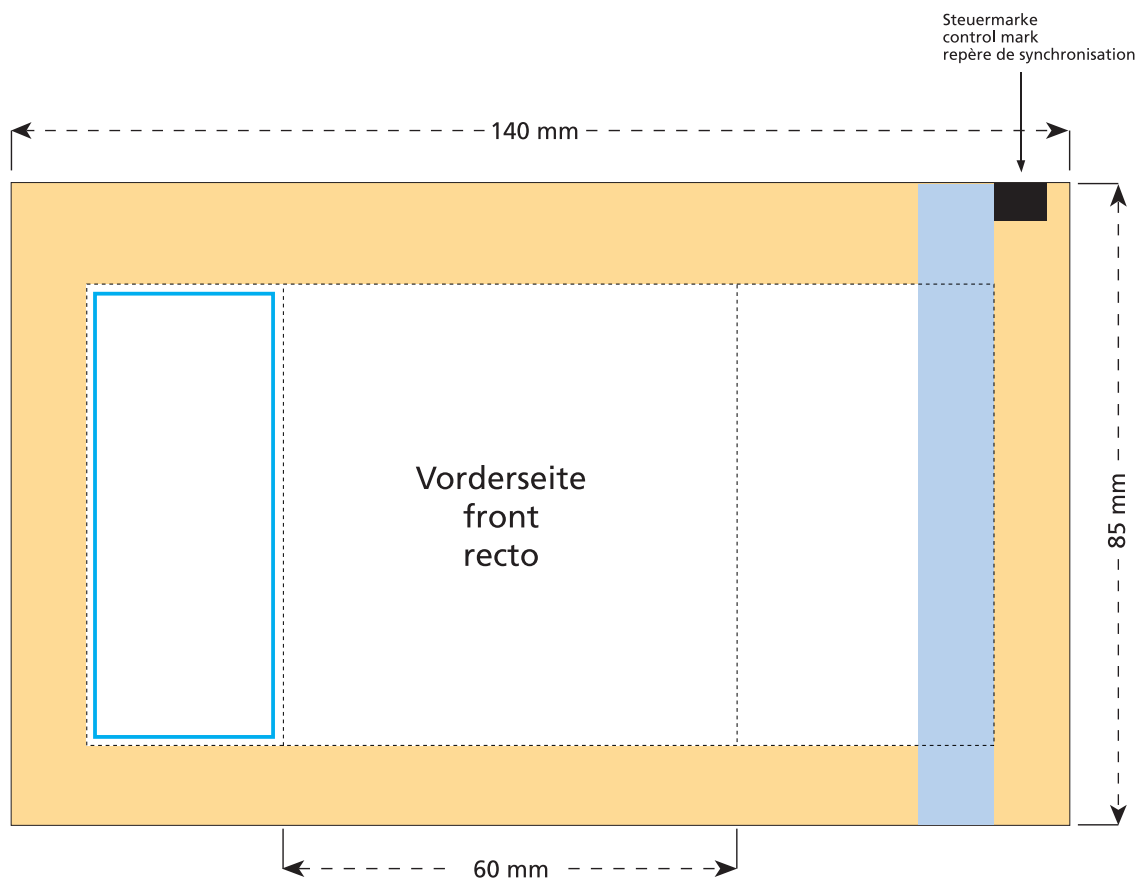

Standskizze · Stand drawing · Croquis avec repères

Artikel Nr. · Article No. : 110105009

Tüte · bag · sachet 60 x 85 mm

- Bedruckbare Fläche · printing surface · surface d'impression
- Siegelnaht bedingt bedruckbar · sealing surface can be printed on under some circumstances · surface de fermeture peut être imprimée sous certaines conditions
- Siegelnaht nicht bedruckbar · sealing surface can't be printed on · surface de fermeture ne peut pas être imprimée
- Fläche wird durch die Siegelnaht verdeckt · surface is covered by the sealing seam · surface est couverte par un thermoscellage
- Pflichttexte · mandatory text · textes obligatoires
- Fläche nicht bedruckbar · surface can't be printed on · surface ne peut pas être imprimée
- Beschnitt · bleed · découpe