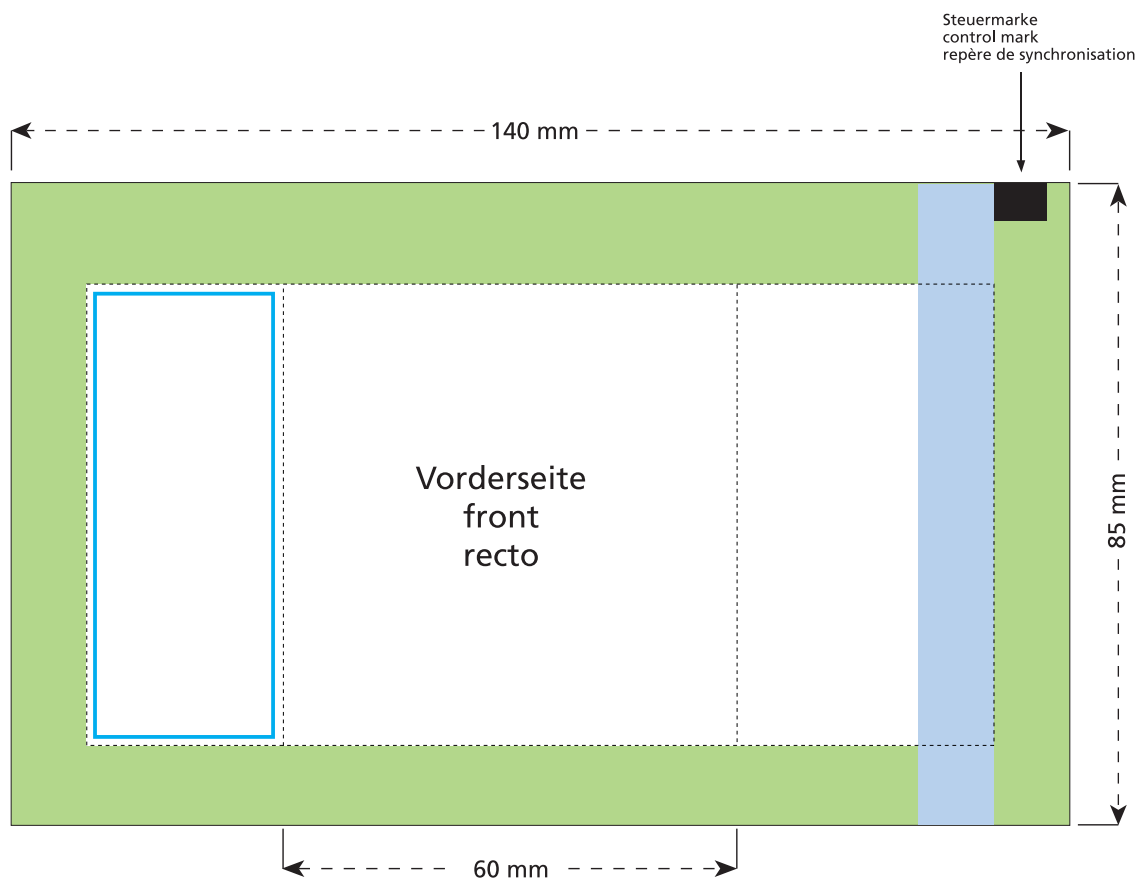

Standskizze · Stand drawing · Croquis avec repères

Artikel Nr. · Article No. : 110105010

Tüte · bag · sachet 60 x 85 mm

- Bedruckbare Fläche · printing surface · surface d'impression
- Siegelnaht bedingt bedruckbar · sealing surface can be printed on under some circumstances · surface de fermeture peut être imprimée sous certaines conditions
- Siegelnaht nicht bedruckbar · sealing surface can't be printed on · surface de fermeture ne peut pas être imprimée
- Fläche wird durch die Siegelnaht verdeckt · surface is covered by the sealing seam · surface est couverte par un thermoscellage
- Pflichttexte · mandatory text · textes obligatoires
- Fläche nicht bedruckbar · surface can't be printed on · surface ne peut pas être imprimée
- Beschnitt · bleed · découpe