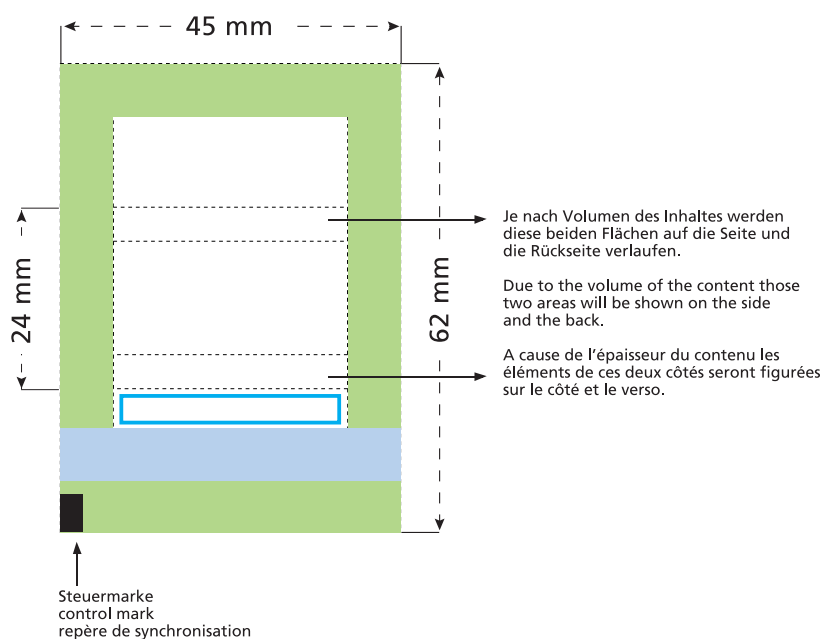

## Flowpack 45 x 24 mm

- Bedruckbare Fläche · printing surface · surface d'impression
- Siegelnaht bedingt bedruckbar · sealing surface can be printed on under some circumstances · surface de fermeture peut être imprimée sous certaines conditions
- Siegelnaht nicht bedruckbar · sealing surface can't be printed on · surface de fermeture ne peut pas être imprimée
- Fläche wird durch die Siegelnaht verdeckt · surface is covered by the sealing seam · surface est couverte par un thermoscellage
- Pflichttexte · mandatory text · textes obligatoires
- Fläche nicht bedruckbar · surface can't be printed on · surface ne peut pas être imprimée
- Beschnitt · bleed · découpe