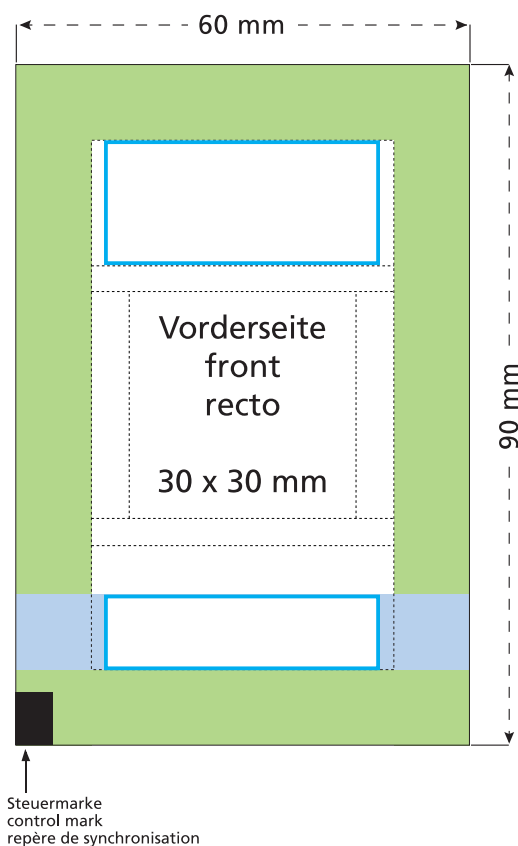

## Flowpack 60 x 35 mm

- Bedruckbare Fläche · printing surface · surface d'impression
- Siegelnaht bedingt bedruckbar · sealing surface can be printed on under some circumstances · surface de fermeture peut être imprimée sous certaines conditions
- Siegelnaht nicht bedruckbar · sealing surface can't be printed on · surface de fermeture ne peut pas être imprimée
- Fläche wird durch die Siegelnaht verdeckt · surface is covered by the sealing seam · surface est couverte par un thermoscellage
- Pflichttexte · mandatory text · textes obligatoires
- Fläche nicht bedruckbar · surface can't be printed on · surface ne peut pas être imprimée
- Beschnitt · bleed · découpe