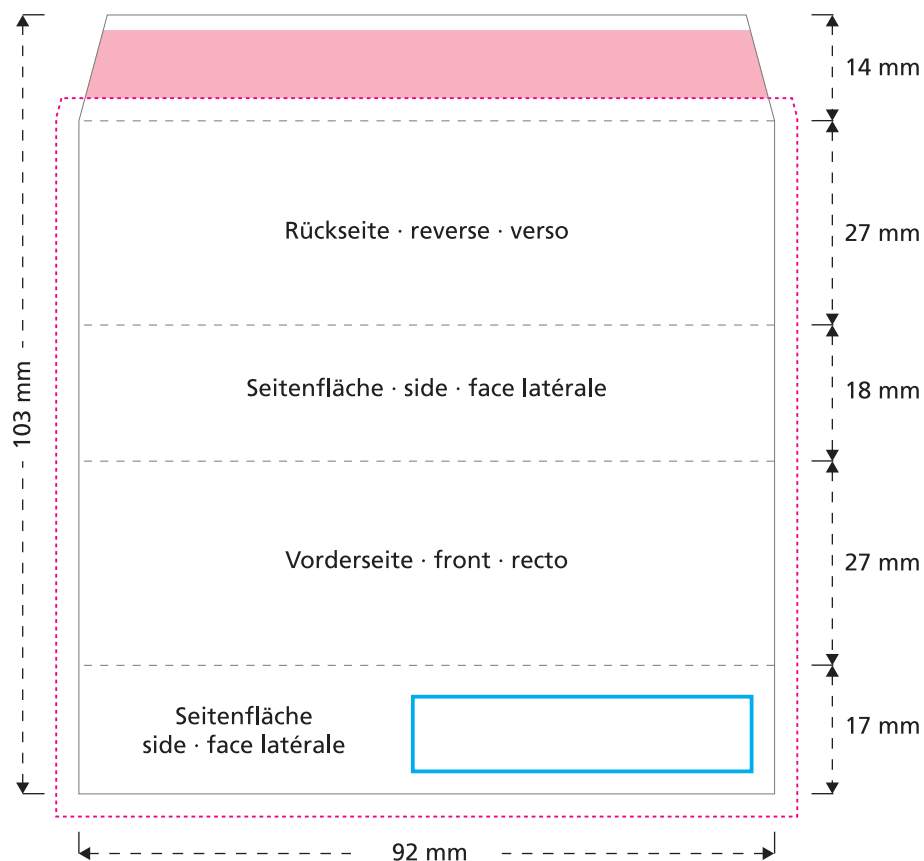

Artikel Nr. · Article No. : 110105165

Banderole · Promotional Sleeve · Bande publicitaire 92 x 28 x 18 mm

-  Bedruckbare Fläche · printing surface · surface d'impression
-  Siegelnaht bedingt bedruckbar · sealing surface can be printed on under some circumstances · surface de fermeture peut être imprimée sous certaines conditions
-  Siegelnaht nicht bedruckbar · sealing surface can't be printed on · surface de fermeture ne peut pas être imprimée
-  Fläche wird durch die Siegelnaht verdeckt · surface is covered by the sealing seam · surface est couverte par un thermoscellage
-  Pflichttexte · mandatory text · textes obligatoires
-  Fläche nicht bedruckbar · surface can't be printed on · surface ne peut pas être imprimée
-  Beschnitt · bleed · découpe