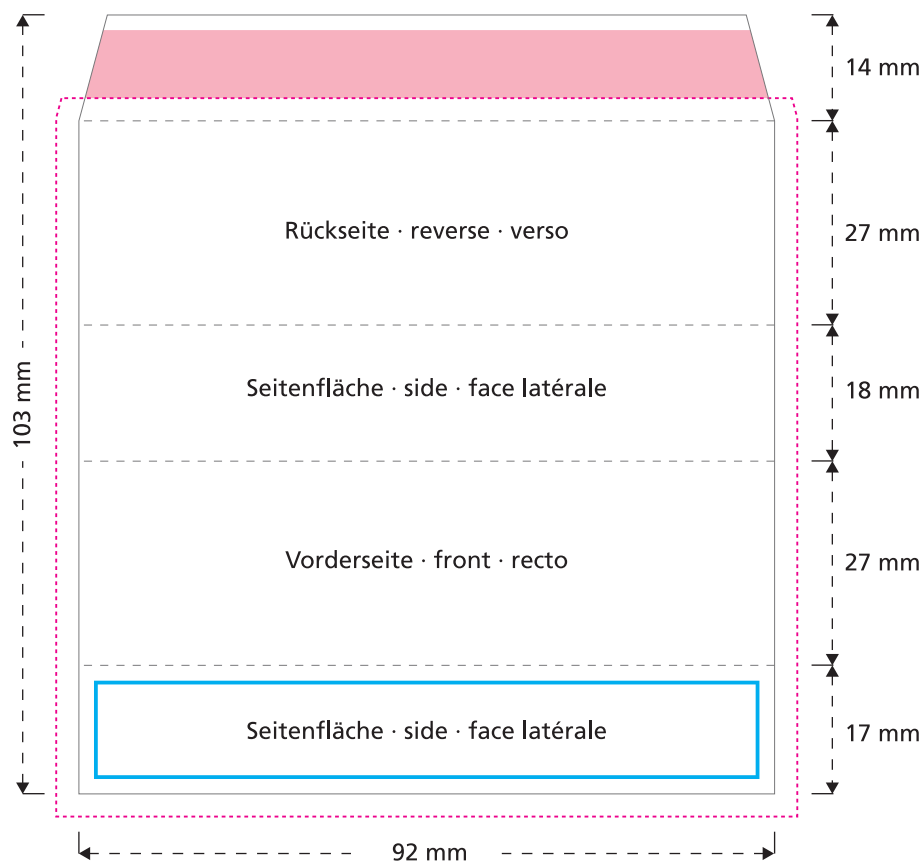

Artikel Nr. · Article No. : 110105166

Banderole · Promotional Sleeve · Bande publicitaire 92 x 28 x 18 mm

-  Bedruckbare Fläche · printing surface · surface d'impression
-  Siegelnaht bedingt bedruckbar · sealing surface can be printed on under some circumstances · surface de fermeture peut être imprimée sous certaines conditions
-  Siegelnaht nicht bedruckbar · sealing surface can't be printed on · surface de fermeture ne peut pas être imprimée
-  Fläche wird durch die Siegelnaht verdeckt · surface is covered by the sealing seam · surface est couverte par un thermoscellage
-  Pflichttexte · mandatory text · textes obligatoires
-  Fläche nicht bedruckbar · surface can't be printed on · surface ne peut pas être imprimée
-  Beschnitt · bleed · découpe