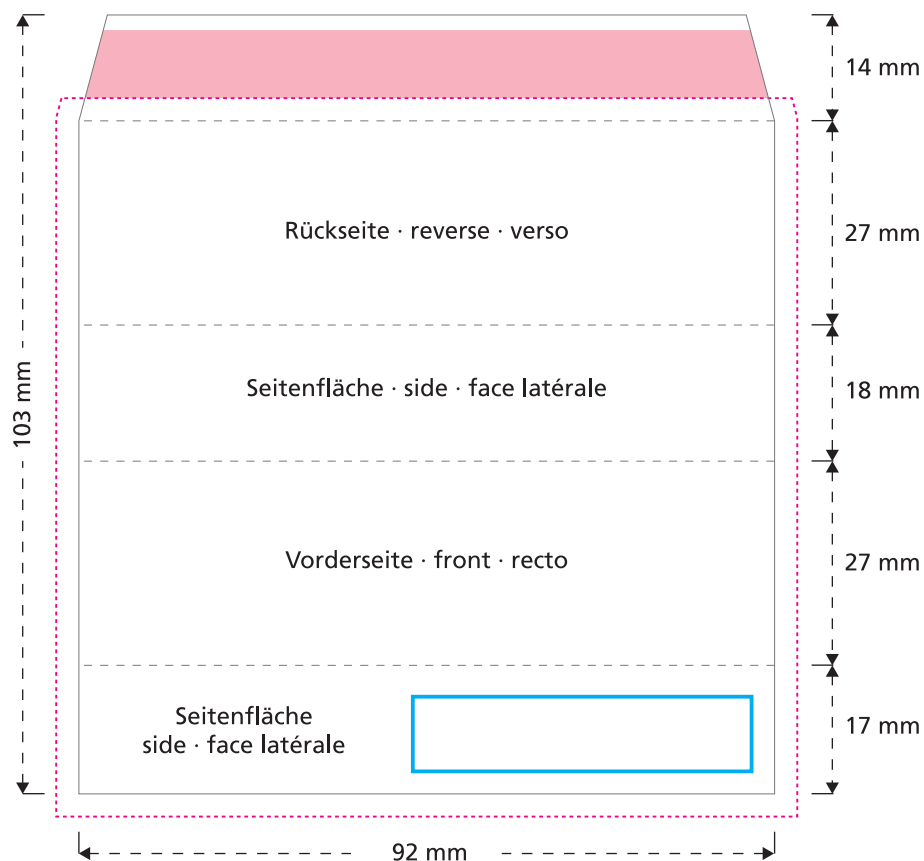

Artikel Nr. · Article No. : 110105167

Banderole · Promotional Sleeve · Bande publicitaire 92 x 28 x 18 mm

-  Bedruckbare Fläche · printing surface · surface d'impression
-  Siegelnaht bedingt bedruckbar · sealing surface can be printed on under some circumstances · surface de fermeture peut être imprimée sous certaines conditions
-  Siegelnaht nicht bedruckbar · sealing surface can't be printed on · surface de fermeture ne peut pas être imprimée
-  Fläche wird durch die Siegelnaht verdeckt · surface is covered by the sealing seam · surface est couverte par un thermoscellage
-  Pflichttexte · mandatory text · textes obligatoires
-  Fläche nicht bedruckbar · surface can't be printed on · surface ne peut pas être imprimée
-  Beschnitt · bleed · découpe