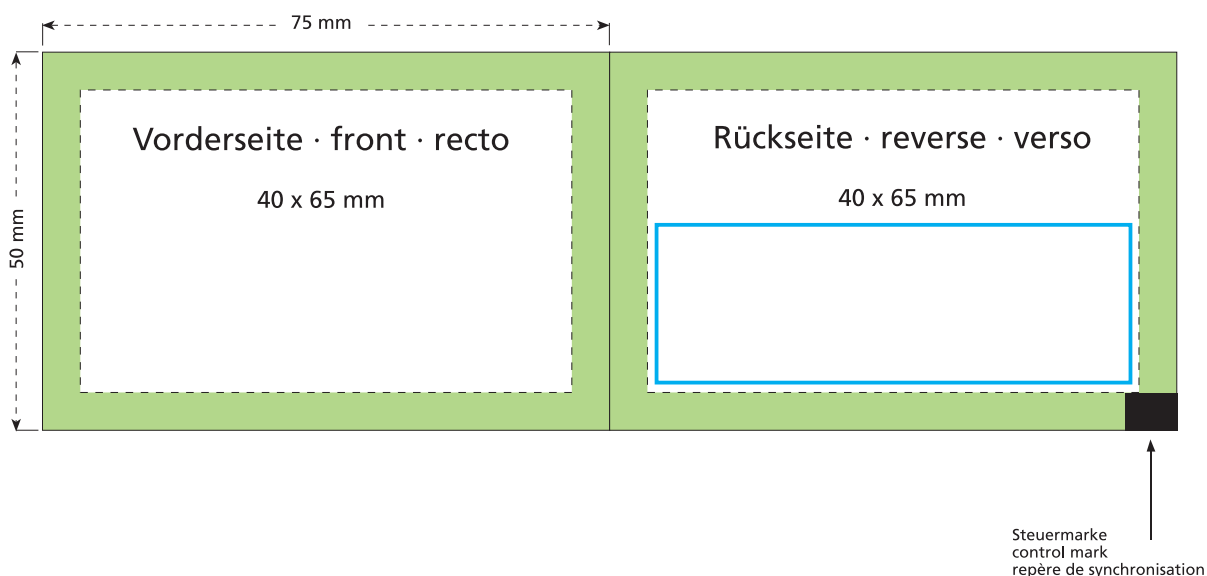

Artikel Nr. · Article No. : 110105200

**Tüte · bag · sachet**  
**75 x 50 mm**

-  Bedruckbare Fläche · printing surface · surface d'impression
-  Siegelnaht bedingt bedruckbar · sealing surface can be printed on under some circumstances · surface de fermeture peut être imprimée sous certaines conditions
-  Siegelnaht nicht bedruckbar · sealing surface can't be printed on · surface de fermeture ne peut pas être imprimée
-  Fläche wird durch die Siegelnaht verdeckt · surface is covered by the sealing seam · surface est couverte par un thermoscellage
-  Pflichttexte · mandatory text · textes obligatoires
-  Fläche nicht bedruckbar · surface can't be printed on · surface ne peut pas être imprimée
-  Beschnitt · bleed · découpe