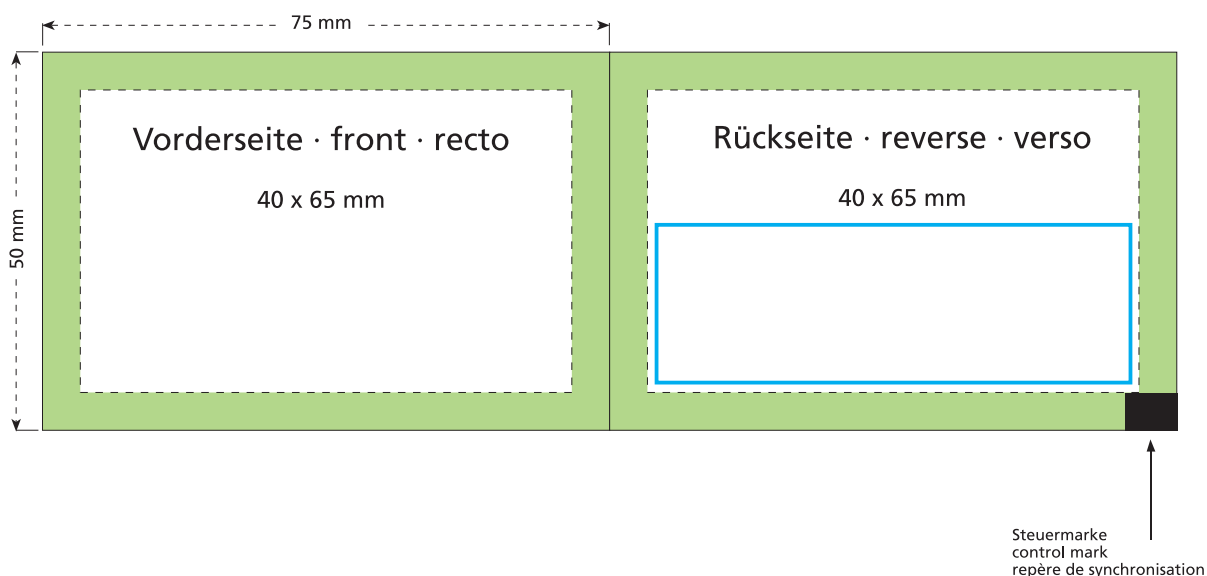

Artikel Nr. · Article No. : 110105201

**Tüte · bag · sachet**  
**75 x 50 mm**

-  Bedruckbare Fläche · printing surface · surface d'impression
-  Siegelnaht bedingt bedruckbar · sealing surface can be printed on under some circumstances · surface de fermeture peut être imprimée sous certaines conditions
-  Siegelnaht nicht bedruckbar · sealing surface can't be printed on · surface de fermeture ne peut pas être imprimée
-  Fläche wird durch die Siegelnaht verdeckt · surface is covered by the sealing seam · surface est couverte par un thermoscellage
-  Pflichttexte · mandatory text · textes obligatoires
-  Fläche nicht bedruckbar · surface can't be printed on · surface ne peut pas être imprimée
-  Beschnitt · bleed · découpe