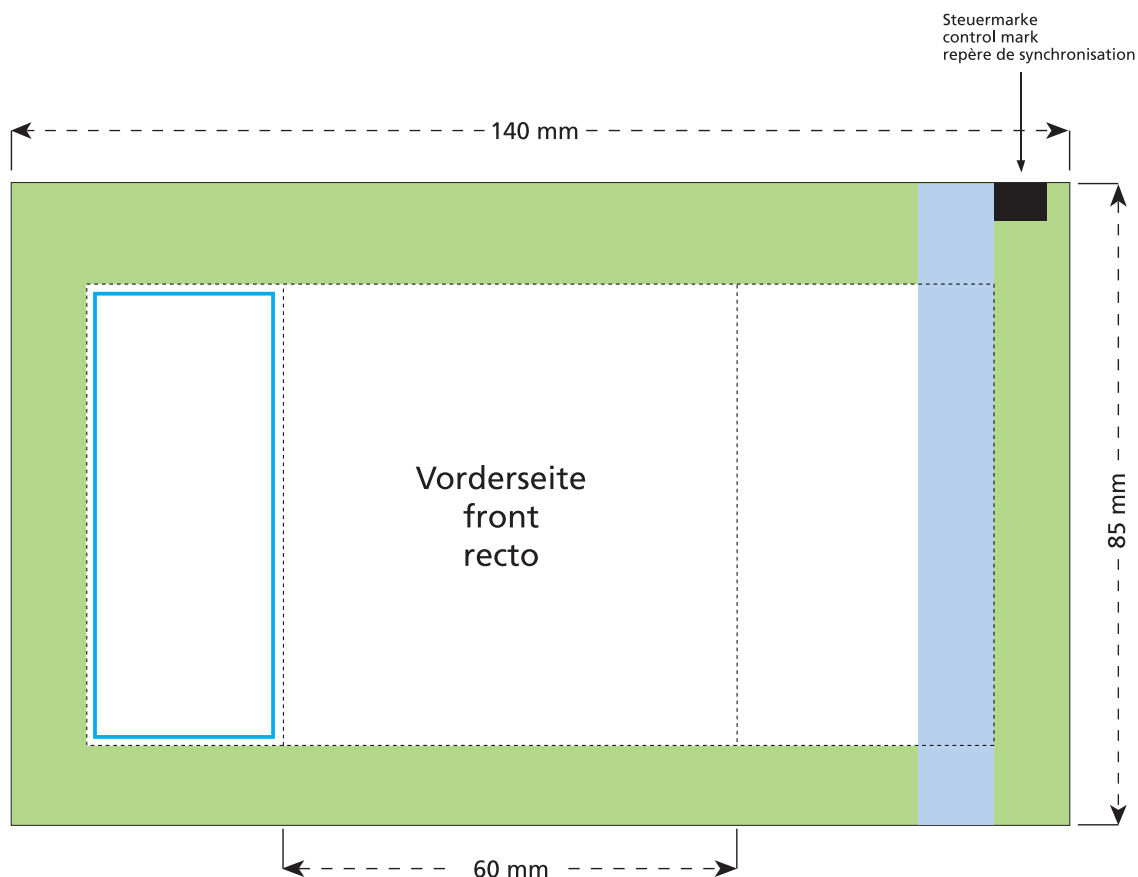

Artikel Nr. · Article No. : 110105205

Tüte · bag · sachet
60 x 85 mm

- Bedruckbare Fläche · printing surface · surface d'impression
- Siegelnaht bedingt bedruckbar · sealing surface can be printed on under some circumstances · surface de fermeture peut être imprimée sous certaines conditions
- Siegelnaht nicht bedruckbar · sealing surface can't be printed on · surface de fermeture ne peut pas être imprimée
- Fläche wird durch die Siegelnaht verdeckt · surface is covered by the sealing seam · surface est couverte par un thermoscellage
- Pflichttexte · mandatory text · textes obligatoires
- Fläche nicht bedruckbar · surface can't be printed on · surface ne peut pas être imprimée
- Beschnitt · bleed · découpe