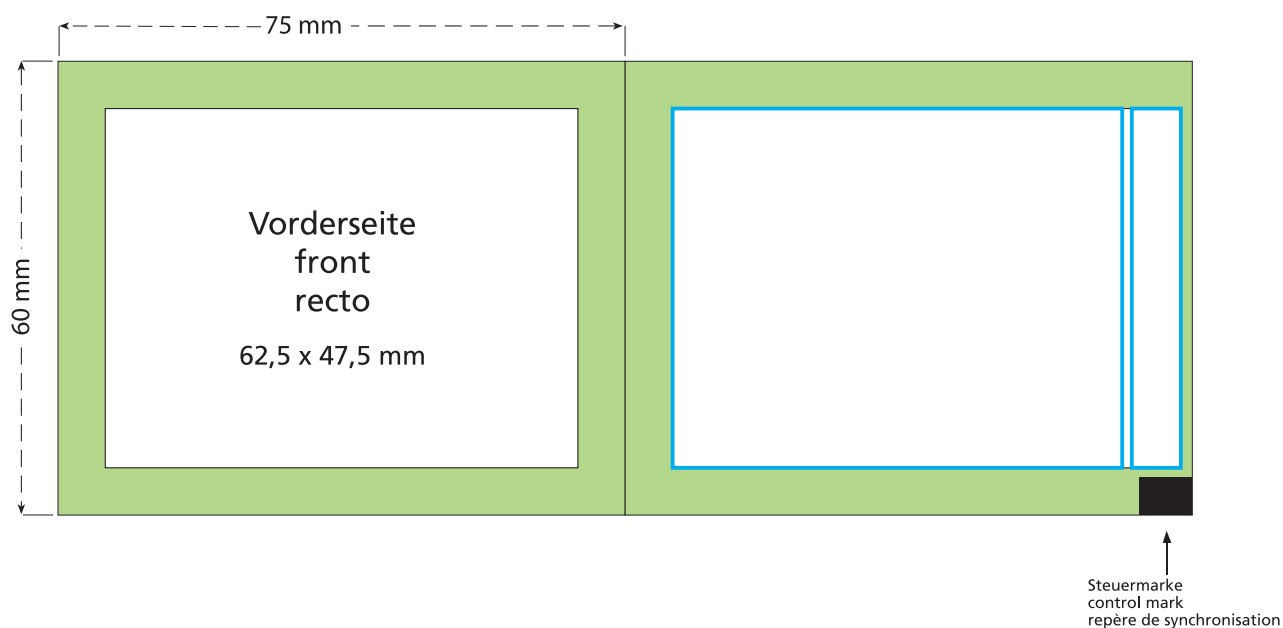

Standskizze · Stand drawing · Croquis avec repères

Artikel Nr. · Article No. : 110105301

Tüte · bag · sachet 75 x 60 mm

- Bedruckbare Fläche · printing surface · surface d'impression
- Siegelnaht bedingt bedruckbar · sealing surface can be printed on under some circumstances · surface de fermeture peut être imprimée sous certaines conditions
- Siegelnaht nicht bedruckbar · sealing surface can't be printed on · surface de fermeture ne peut pas être imprimée
- Fläche wird durch die Siegelnaht verdeckt · surface is covered by the sealing seam · surface est couverte par un thermoscellage
- Pflichttexte · mandatory text · textes obligatoires
- Fläche nicht bedruckbar · surface can't be printed on · surface ne peut pas être imprimée
- Beschnitt · bleed · découpe