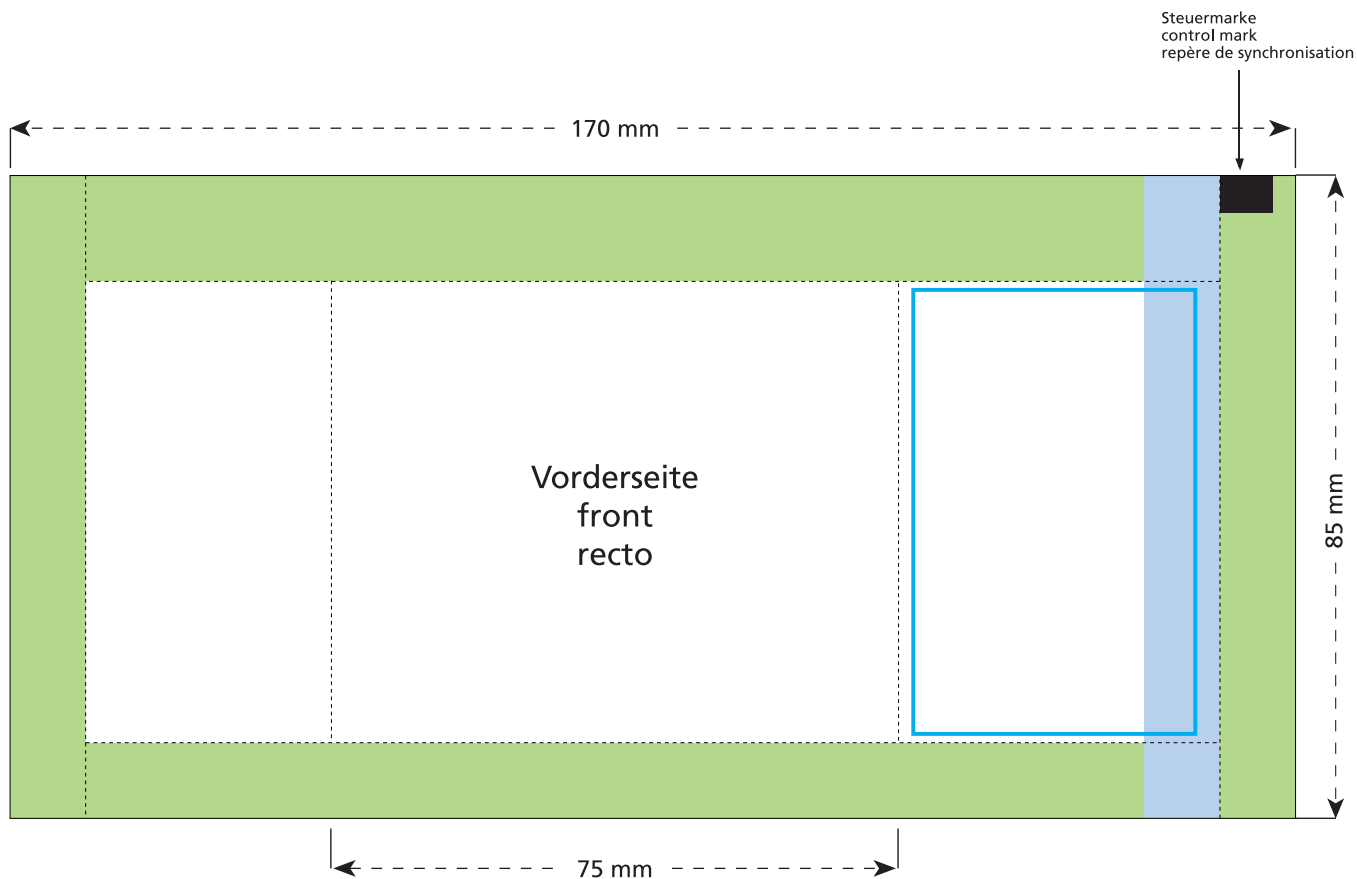

# Standskizze · Stand drawing · Croquis avec repères

Artikel Nr. · Article No. : 110105304

## Tüte · bag · sachet 75 x 85 mm

- Bedruckbare Fläche · printing surface · surface d'impression
- Siegelnaht bedingt bedruckbar · sealing surface can be printed on under some circumstances · surface de fermeture peut être imprimée sous certaines conditions
- Siegelnaht nicht bedruckbar · sealing surface can't be printed on · surface de fermeture ne peut pas être imprimée
- Fläche wird durch die Siegelnaht verdeckt · surface is covered by the sealing seam · surface est couverte par un thermoscellage
- Pflichttexte · mandatory text · textes obligatoires
- Fläche nicht bedruckbar · surface can't be printed on · surface ne peut pas être imprimée
- Beschnitt · bleed · découpe