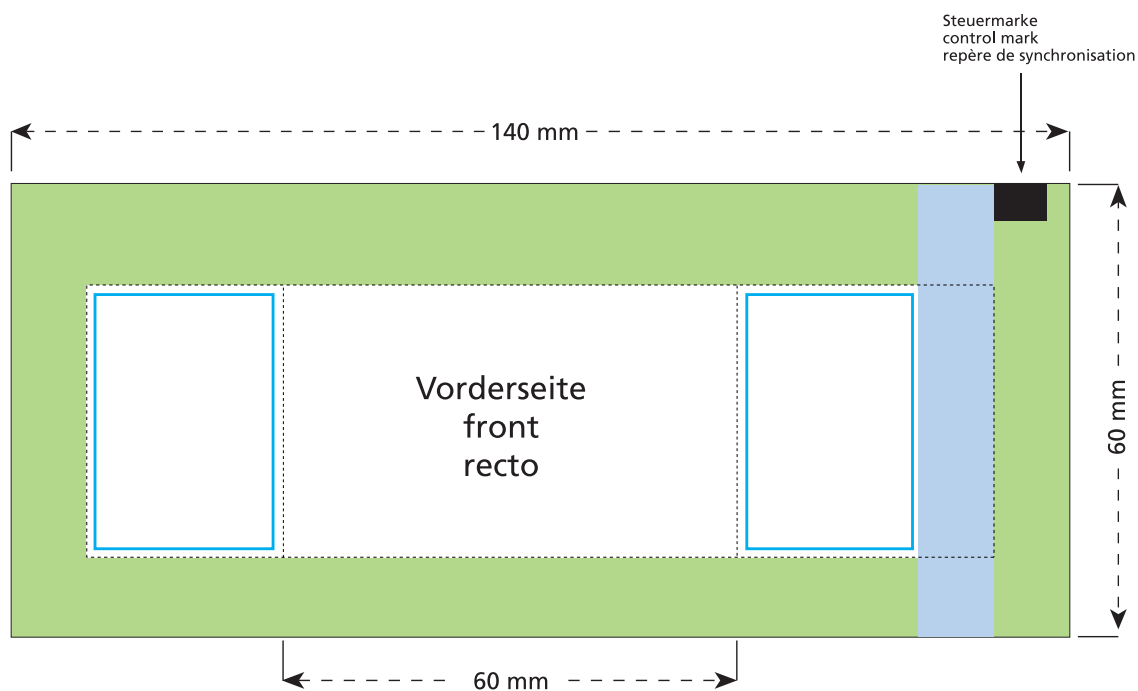

Standskizze · Stand drawing · Croquis avec repères

Artikel Nr. · Article No. : 110105352

Tüte · bag · sachet 60 x 60 mm

-  Bedruckbare Fläche · printing surface · surface d'impression
-  Siegelnaht bedingt bedruckbar · sealing surface can be printed on under some circumstances · surface de fermeture peut être imprimée sous certaines conditions
-  Siegelnaht nicht bedruckbar · sealing surface can't be printed on · surface de fermeture ne peut pas être imprimée
-  Fläche wird durch die Siegelnaht verdeckt · surface is covered by the sealing seam · surface est couverte par un thermoscellage
-  Pflichttexte · mandatory text · textes obligatoires
-  Fläche nicht bedruckbar · surface can't be printed on · surface ne peut pas être imprimée
-  Beschnitt · bleed · découpe