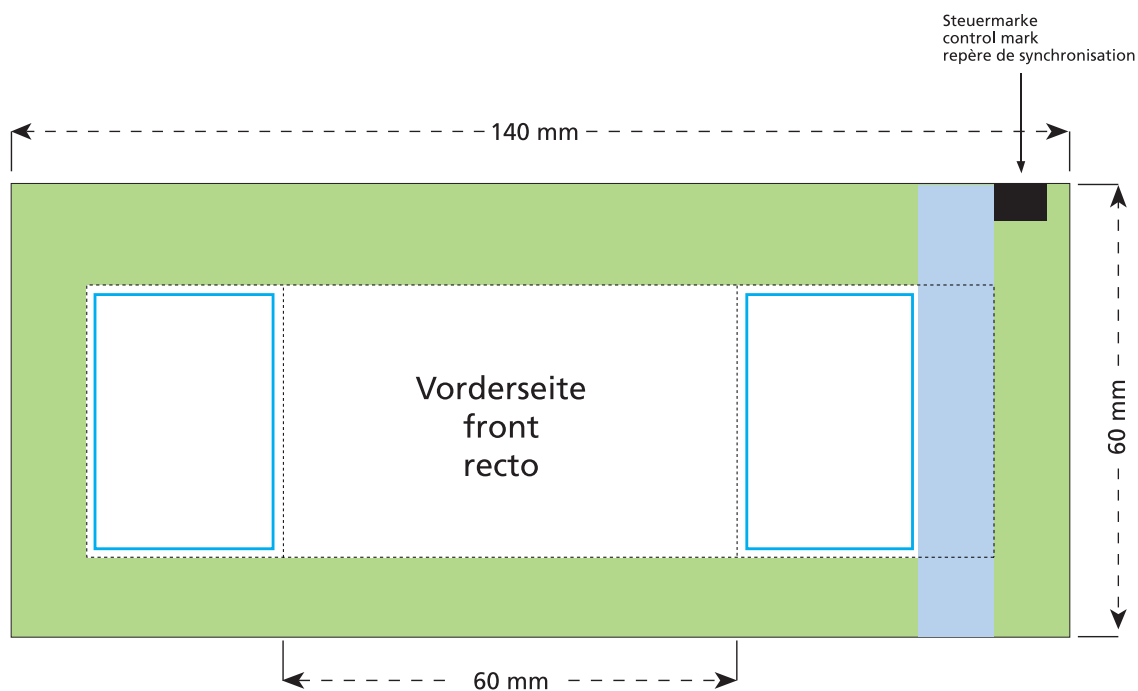

Artikel Nr. · Article No. : 110105353

Tüte · bag · sachet 60 x 60 mm

-  Bedruckbare Fläche · printing surface · surface d'impression
-  Siegelnaht bedingt bedruckbar · sealing surface can be printed on under some circumstances · surface de fermeture peut être imprimée sous certaines conditions
-  Siegelnaht nicht bedruckbar · sealing surface can't be printed on · surface de fermeture ne peut pas être imprimée
-  Fläche wird durch die Siegelnaht verdeckt · surface is covered by the sealing seam · surface est couverte par un thermoscollage
-  Pflichttexte · mandatory text · textes obligatoires
-  Fläche nicht bedruckbar · surface can't be printed on · surface ne peut pas être imprimée
-  Beschnitt · bleed · découpe