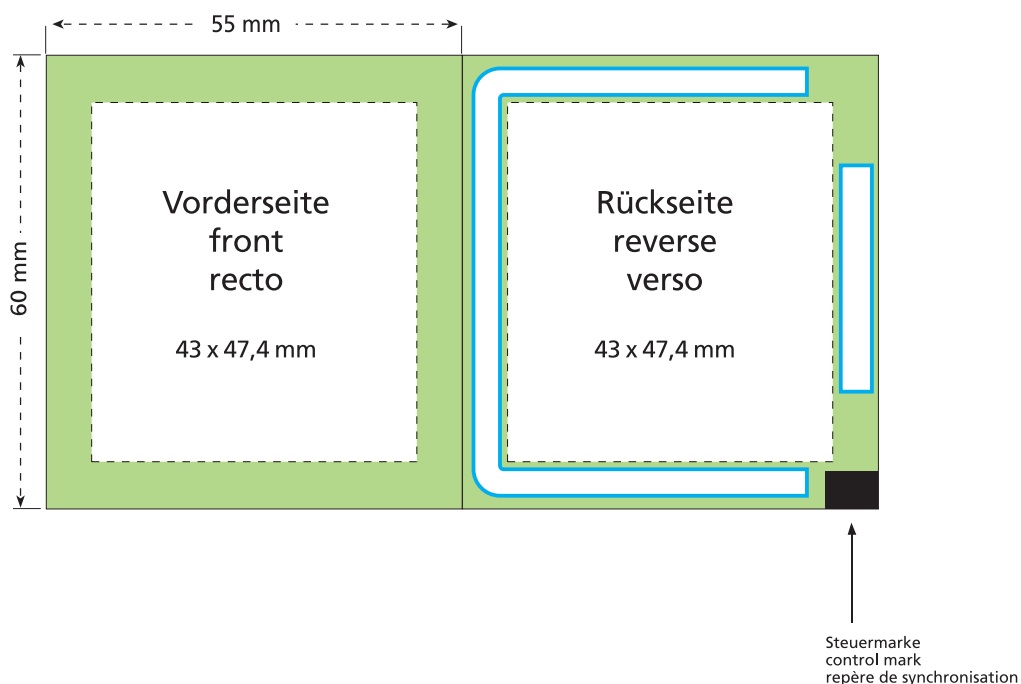

Standskizze · Stand drawing · Croquis avec repères

Artikel Nr. · Article No. : 110105401

Tüte · bag · sachet 55 x 60 mm

- Bedruckbare Fläche · printing surface · surface d'impression
- Siegelnaht bedingt bedruckbar · sealing surface can be printed on under some circumstances · surface de fermeture peut être imprimée sous certaines conditions
- Siegelnaht nicht bedruckbar · sealing surface can't be printed on · surface de fermeture ne peut pas être imprimée
- Fläche wird durch die Siegelnaht verdeckt · surface is covered by the sealing seam · surface est couverte par un thermoscellage
- Pflichttexte · mandatory text · textes obligatoires
- Fläche nicht bedruckbar · surface can't be printed on · surface ne peut pas être imprimée
- Beschnitt · bleed · découpe