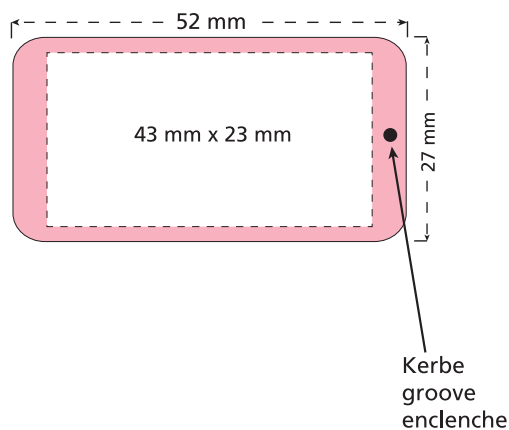

Artikel Nr. · Article No. : 110106003

Dose · tin · boîte 52 x 27 mm

-  Bedruckbare Fläche · printing surface · surface d'impression
-  Siegelnaht bedingt bedruckbar · sealing surface can be printed on under some circumstances · surface de fermeture peut être imprimée sous certaines conditions
-  Siegelnaht nicht bedruckbar · sealing surface can't be printed on · surface de fermeture ne peut pas être imprimée
-  Fläche wird durch die Siegelnaht verdeckt · surface is covered by the sealing seam · surface est couverte par un thermoscellage
-  Pflichttexte · mandatory text · textes obligatoires
-  Fläche nicht bedruckbar · surface can't be printed on · surface ne peut pas être imprimée
-  Beschnitt · bleed · découpe