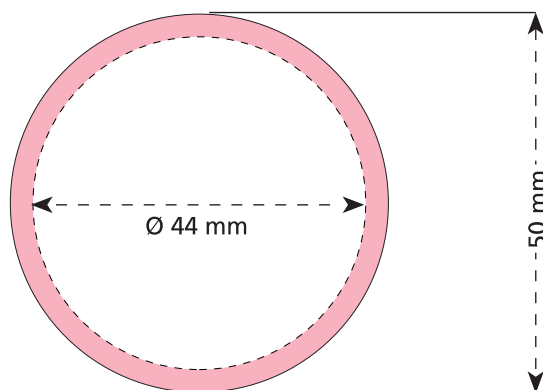

Artikel Nr. · Article No. : 110106355

Dose · tin · boîte

Ø 50 mm

- Bedruckbare Fläche · printing surface · surface d'impression
- Siegelnaht bedingt bedruckbar · sealing surface can be printed on under some circumstances · surface de fermeture peut être imprimée sous certaines conditions
- Siegelnaht nicht bedruckbar · sealing surface can't be printed on · surface de fermeture ne peut pas être imprimée
- Fläche wird durch die Siegelnaht verdeckt · surface is covered by the sealing seam · surface est couverte par un thermoscellage
- Pflichttexte · mandatory text · textes obligatoires
- Fläche nicht bedruckbar · surface can't be printed on · surface ne peut pas être imprimée
- Beschnitt · bleed · découpe