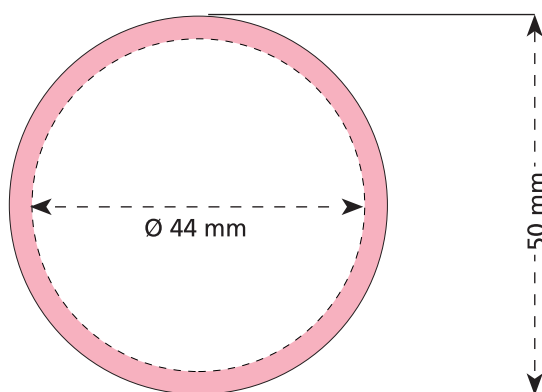

Artikel Nr. · Article No. : 110106364

Dose · tin · boîte
Ø 50 mm

- Bedruckbare Fläche · printing surface · surface d'impression
- Siegelnaht bedingt bedruckbar · sealing surface can be printed on under some circumstances · surface de fermeture peut être imprimée sous certaines conditions
- Siegelnaht nicht bedruckbar · sealing surface can't be printed on · surface de fermeture ne peut pas être imprimée
- Fläche wird durch die Siegelnaht verdeckt · surface is covered by the sealing seam · surface est couverte par un thermoscellage
- Pflichttexte · mandatory text · textes obligatoires
- Fläche nicht bedruckbar · surface can't be printed on · surface ne peut pas être imprimée
- Beschnitt · bleed · découpe