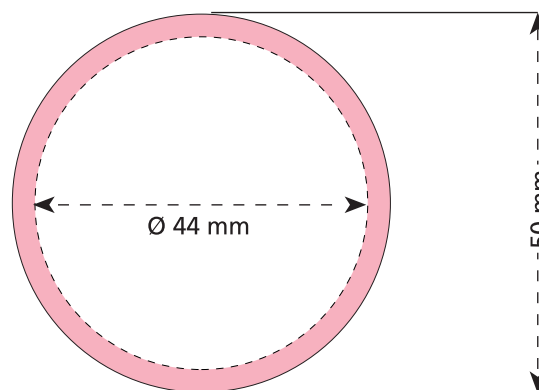

Artikel Nr. · Article No. : 110106369

Dose · tin · boîte

Ø 50 mm

- Bedruckbare Fläche · printing surface · surface d'impression
- Siegelnaht bedingt bedruckbar · sealing surface can be printed on under some circumstances · surface de fermeture peut être imprimée sous certaines conditions
- Siegelnaht nicht bedruckbar · sealing surface can't be printed on · surface de fermeture ne peut pas être imprimée
- Fläche wird durch die Siegelnaht verdeckt · surface is covered by the sealing seam · surface est couverte par un thermoscellage
- Pflichttexte · mandatory text · textes obligatoires
- Fläche nicht bedruckbar · surface can't be printed on · surface ne peut pas être imprimée
- Beschnitt · bleed · découpe