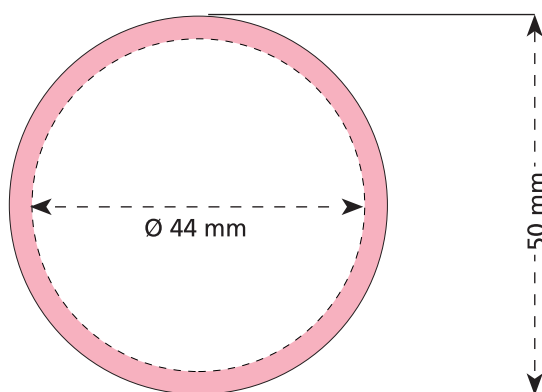

Artikel Nr. · Article No. : 110106375

Dose · tin · boîte
Ø 50 mm

- Prägbare Fläche · embossed surface · surface estampée
- Siegelnaht bedingt bedruckbar · sealing surface can be printed on under some circumstances · surface de fermeture peut être imprimée sous certaines conditions
- Siegelnaht nicht bedruckbar · sealing surface can't be printed on · surface de fermeture ne peut pas être imprimée
- Fläche wird durch die Siegelnaht verdeckt · surface is covered by the sealing seam · surface est couverte par un thermoscellage
- Pflichttexte · mandatory text · textes obligatoires
- Fläche nicht prägbare · surface can't be embossed · surface ne peut pas être estampé
- Beschnitt · bleed · découpe