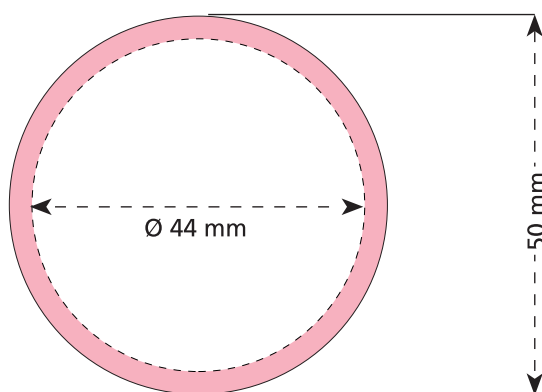

Artikel Nr. · Article No. : 110106380

Dose · tin · boîte
Ø 50 mm

- Prägbare Fläche · embossed surface · surface estampée
- Siegelnaht bedingt bedruckbar · sealing surface can be printed on under some circumstances · surface de fermeture peut être imprimée sous certaines conditions
- Siegelnaht nicht bedruckbar · sealing surface can't be printed on · surface de fermeture ne peut pas être imprimée
- Fläche wird durch die Siegelnaht verdeckt · surface is covered by the sealing seam · surface est couverte par un thermoscellage
- Pflichttexte · mandatory text · textes obligatoires
- Fläche nicht prägbare · surface can't be embossed · surface ne peut pas être estampé
- Beschnitt · bleed · découpe