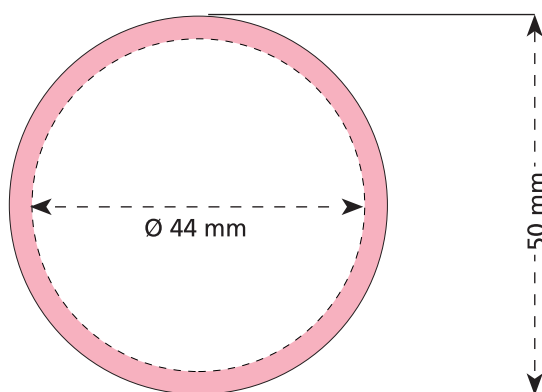

Artikel Nr. · Article No. : 110106381

Dose · tin · boîte
Ø 50 mm

- Prägbare Fläche · embossed surface · surface estampée
- Siegelnaht bedingt bedruckbar · sealing surface can be printed on under some circumstances · surface de fermeture peut être imprimée sous certaines conditions
- Siegelnaht nicht bedruckbar · sealing surface can't be printed on · surface de fermeture ne peut pas être imprimée
- Fläche wird durch die Siegelnaht verdeckt · surface is covered by the sealing seam · surface est couverte par un thermoscellage
- Pflichttexte · mandatory text · textes obligatoires
- Fläche nicht prägbare · surface can't be embossed · surface ne peut pas être estampé
- Beschnitt · bleed · découpe