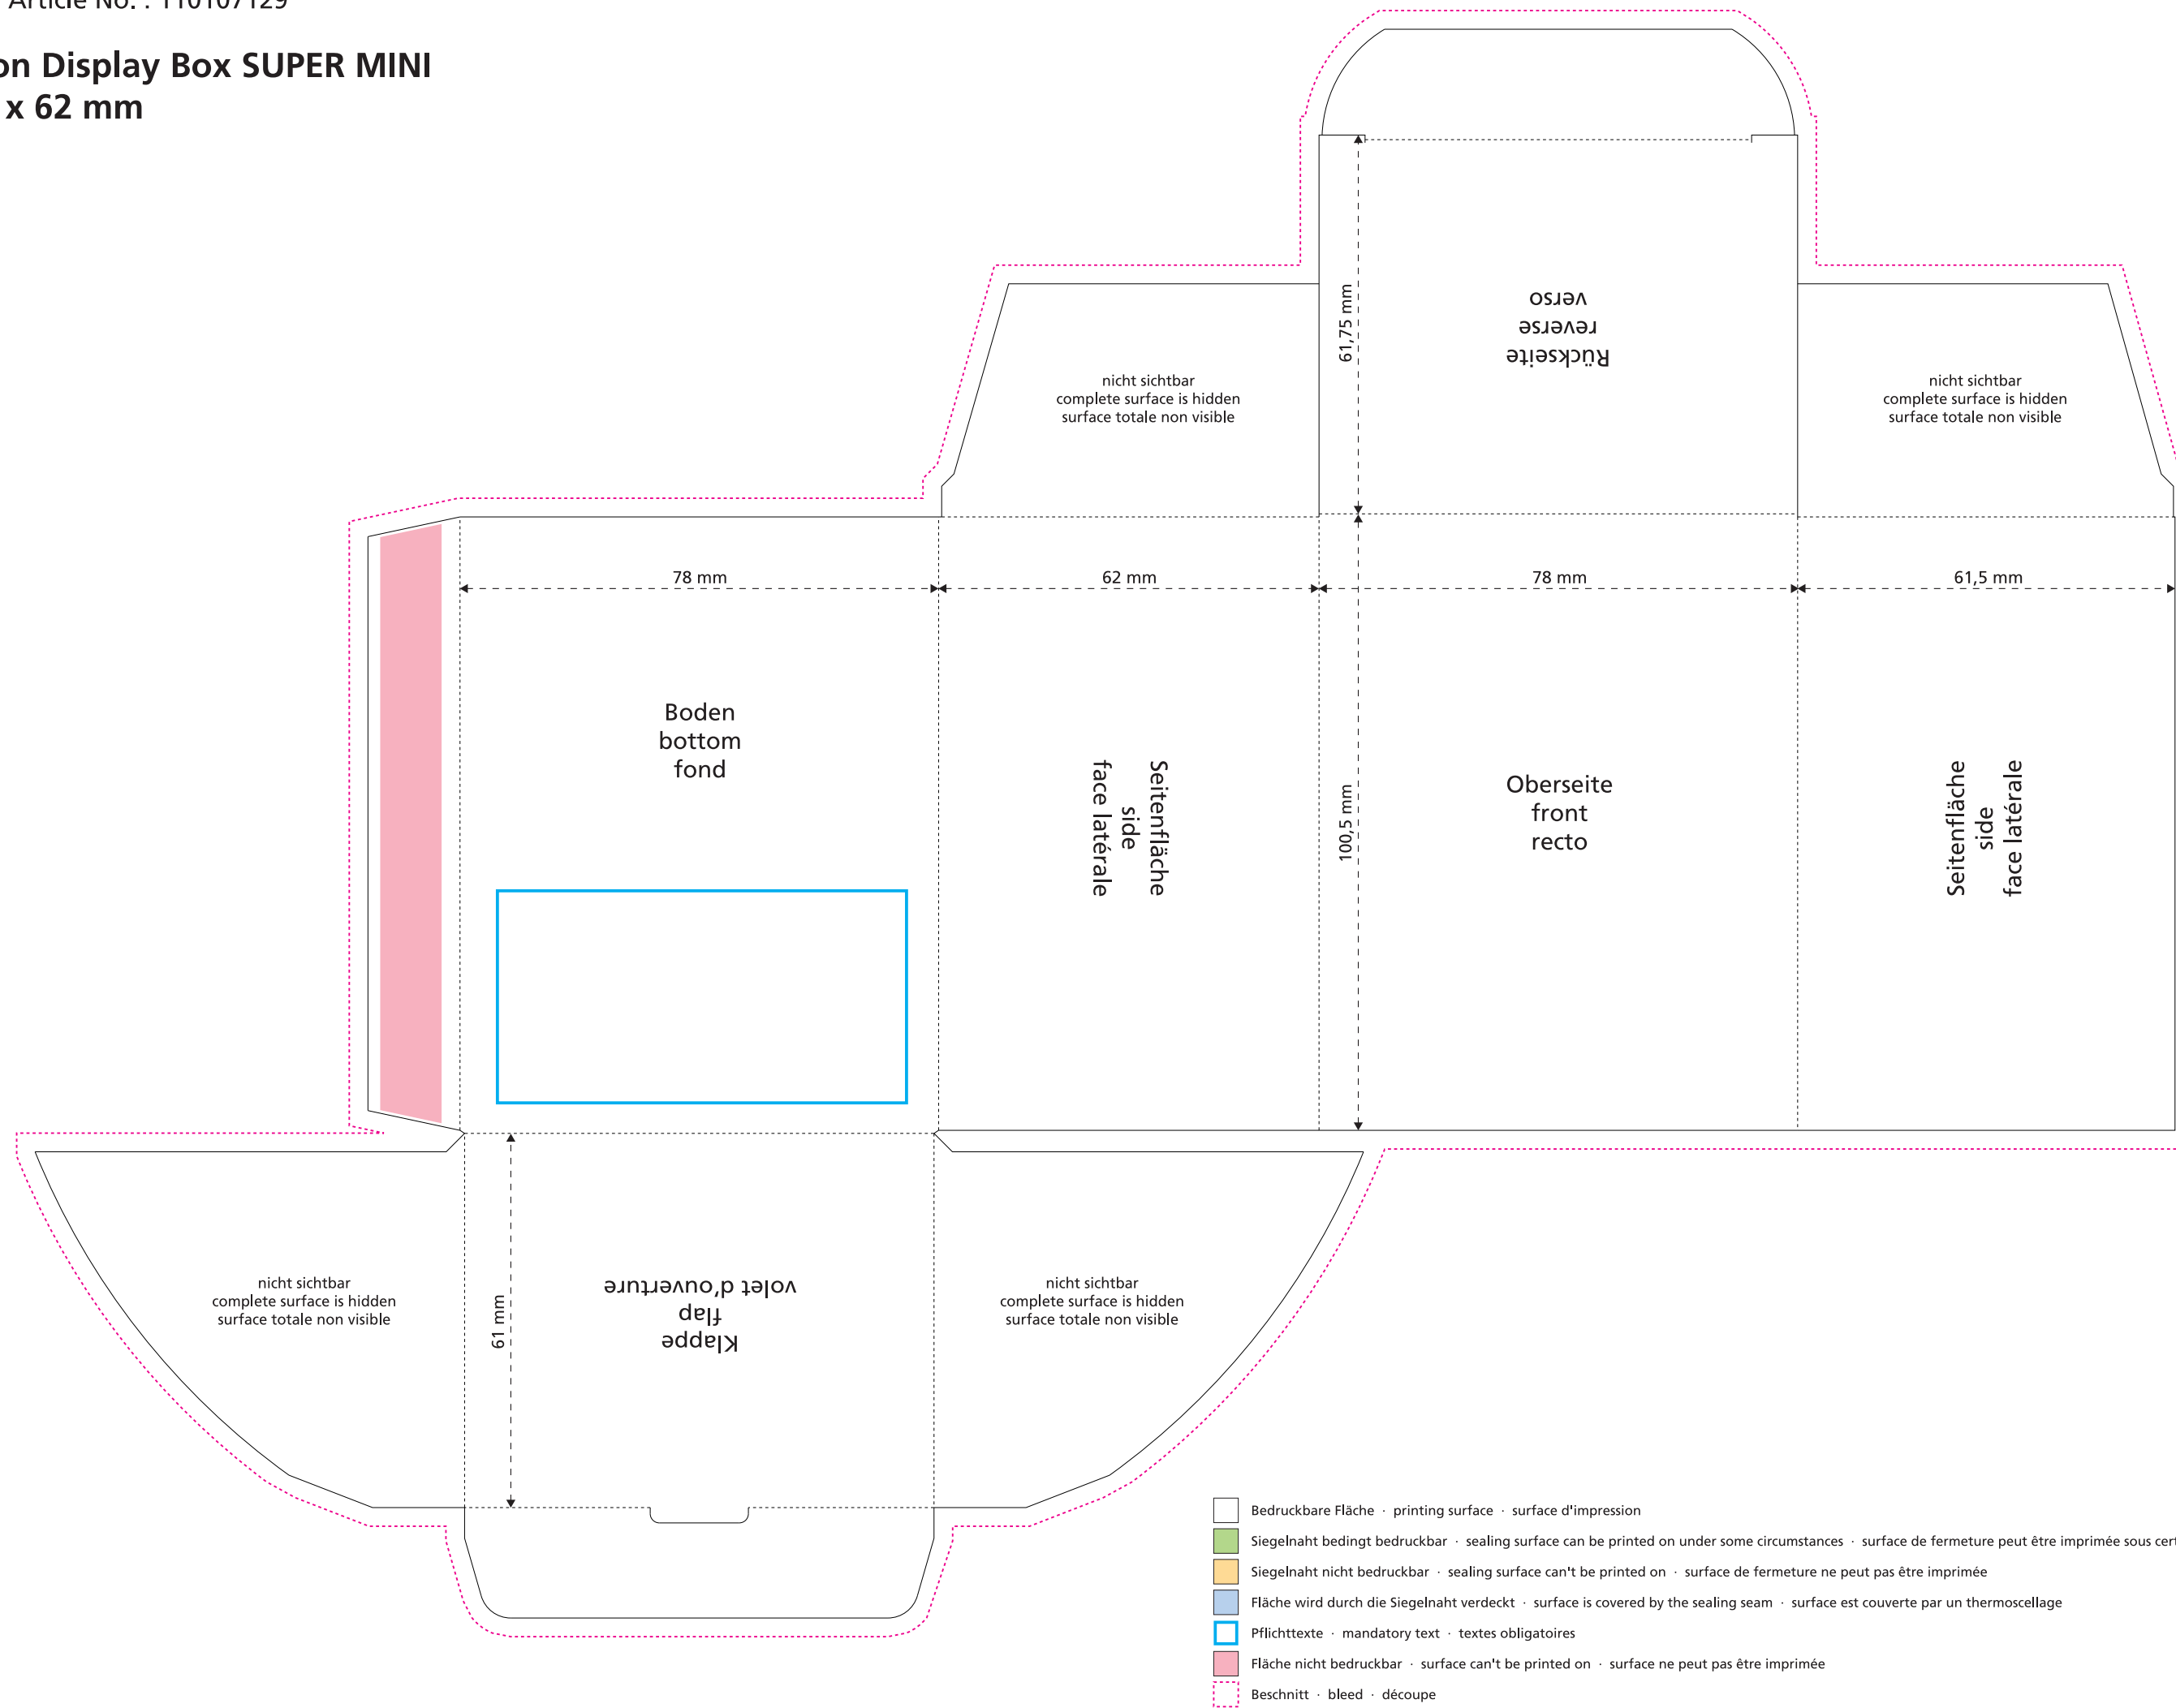

Artikel Nr. · Article No. : 110107129

Promotion Display Box SUPER MINI
78 x 101 x 62 mm

- Bedruckbare Fläche · printing surface · surface d'impression
- Siegelnaht bedingt bedruckbar · sealing surface can be printed on under some circumstances · surface de fermeture peut être imprimée sous certaines conditions
- Siegelnaht nicht bedruckbar · sealing surface can't be printed on · surface de fermeture ne peut pas être imprimée
- Fläche wird durch die Siegelnaht verdeckt · surface is covered by the sealing seam · surface est couverte par un thermoscellage
- Pflichttexte · mandatory text · textes obligatoires
- Fläche nicht bedruckbar · surface can't be printed on · surface ne peut pas être imprimée
- Beschnitt · bleed · découpe