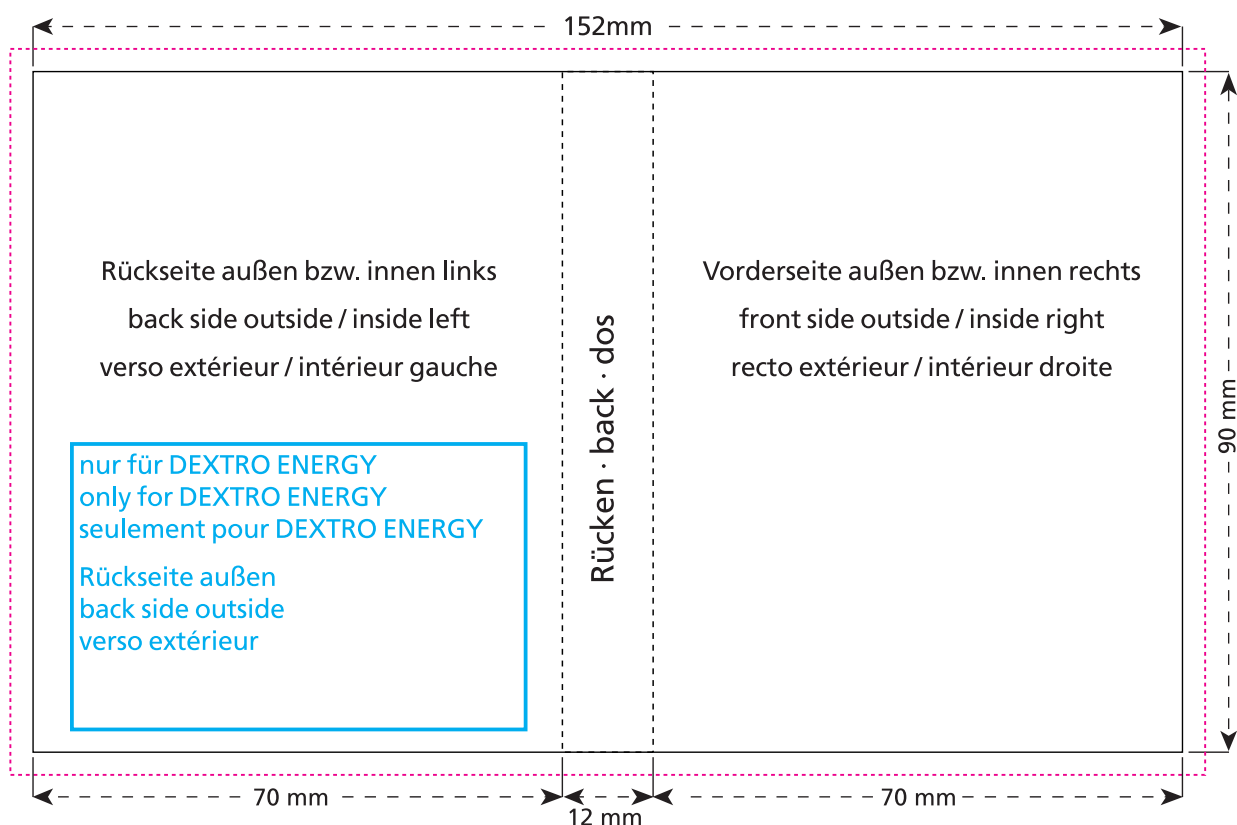

Artikel Nr. · Article No. : 110107150

Süßes Briefchen · Sweet wrap · Carte à croquer  
90 x 70 x 12 mm

- Bedruckbare Fläche · printing surface · surface d'impression
- Siegelnaht bedingt bedruckbar · sealing surface can be printed on under some circumstances · surface de fermeture peut être imprimée sous certaines conditions
- Siegelnaht nicht bedruckbar · sealing surface can't be printed on · surface de fermeture ne peut pas être imprimée
- Fläche wird durch die Siegelnaht verdeckt · surface is covered by the sealing seam · surface est couverte par un thermoscellage
- Pflichttexte · mandatory text · textes obligatoires
- Fläche nicht bedruckbar · surface can't be printed on · surface ne peut pas être imprimée
- Beschnitt · bleed · découpe