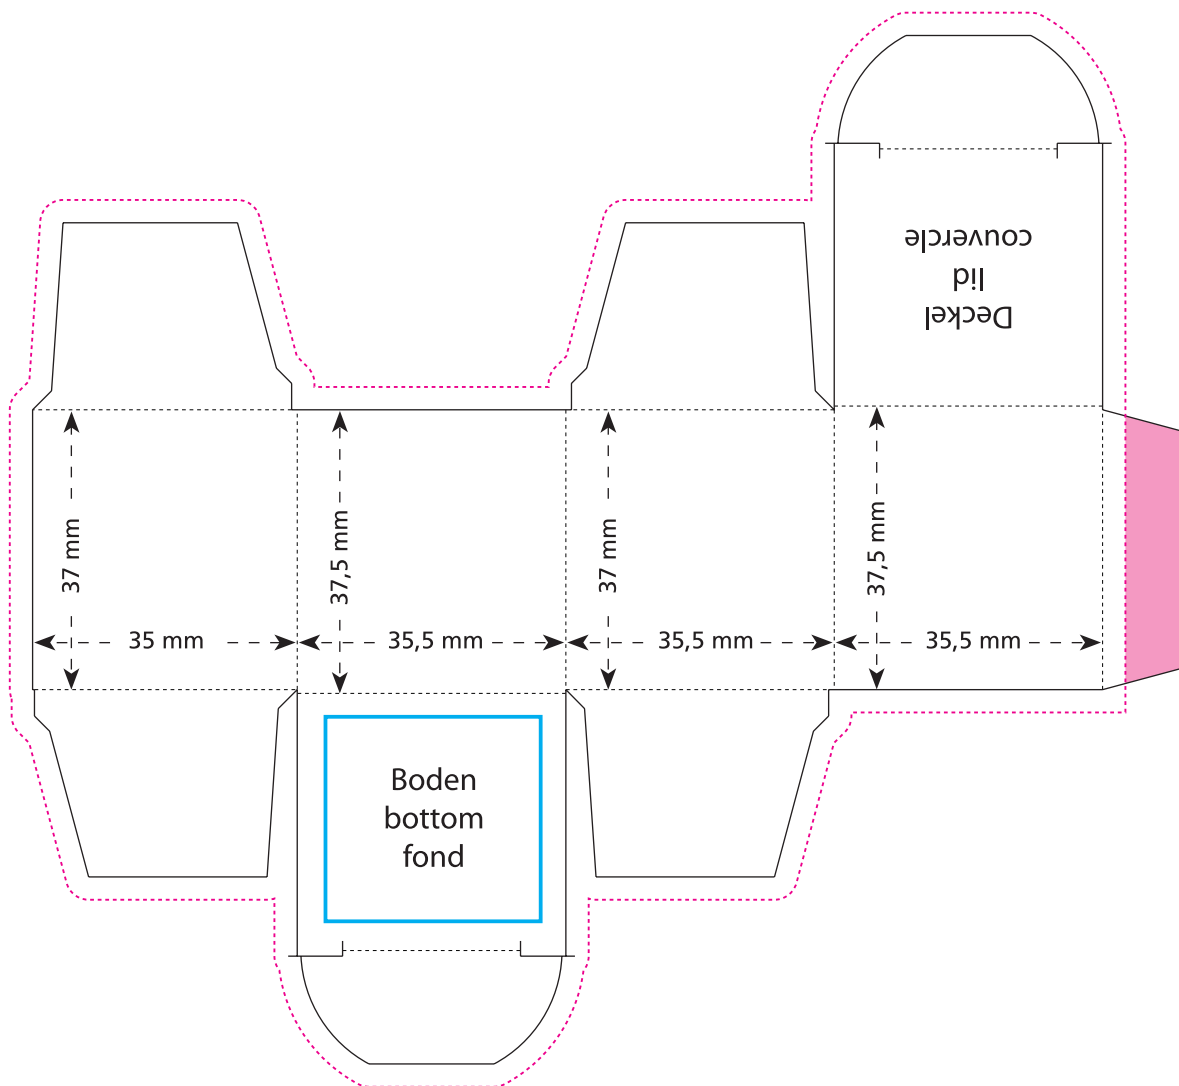

Standskizze · Stand drawing · Croquis avec repères

Artikel Nr. · Article No. : 110107949

Mini-Promo-Würfel · Mini Promo Cube · Mini-cube publicitaire 35,5 x 35,5 x 37,5 mm

- Bedruckbare Fläche · printing surface · surface d'impression
- Siegelnaht bedingt bedruckbar · sealing surface can be printed on under some circumstances · surface de fermeture peut être imprimée sous certaines conditions
- Siegelnaht nicht bedruckbar · sealing surface can't be printed on · surface de fermeture ne peut pas être imprimée
- Fläche wird durch die Siegelnaht verdeckt · surface is covered by the sealing seam · surface est couverte par un thermoscellage
- Pflichttexte · mandatory text · textes obligatoires
- Fläche nicht bedruckbar · surface can't be printed on · surface ne peut pas être imprimée
- Beschnitt · bleed · découpe