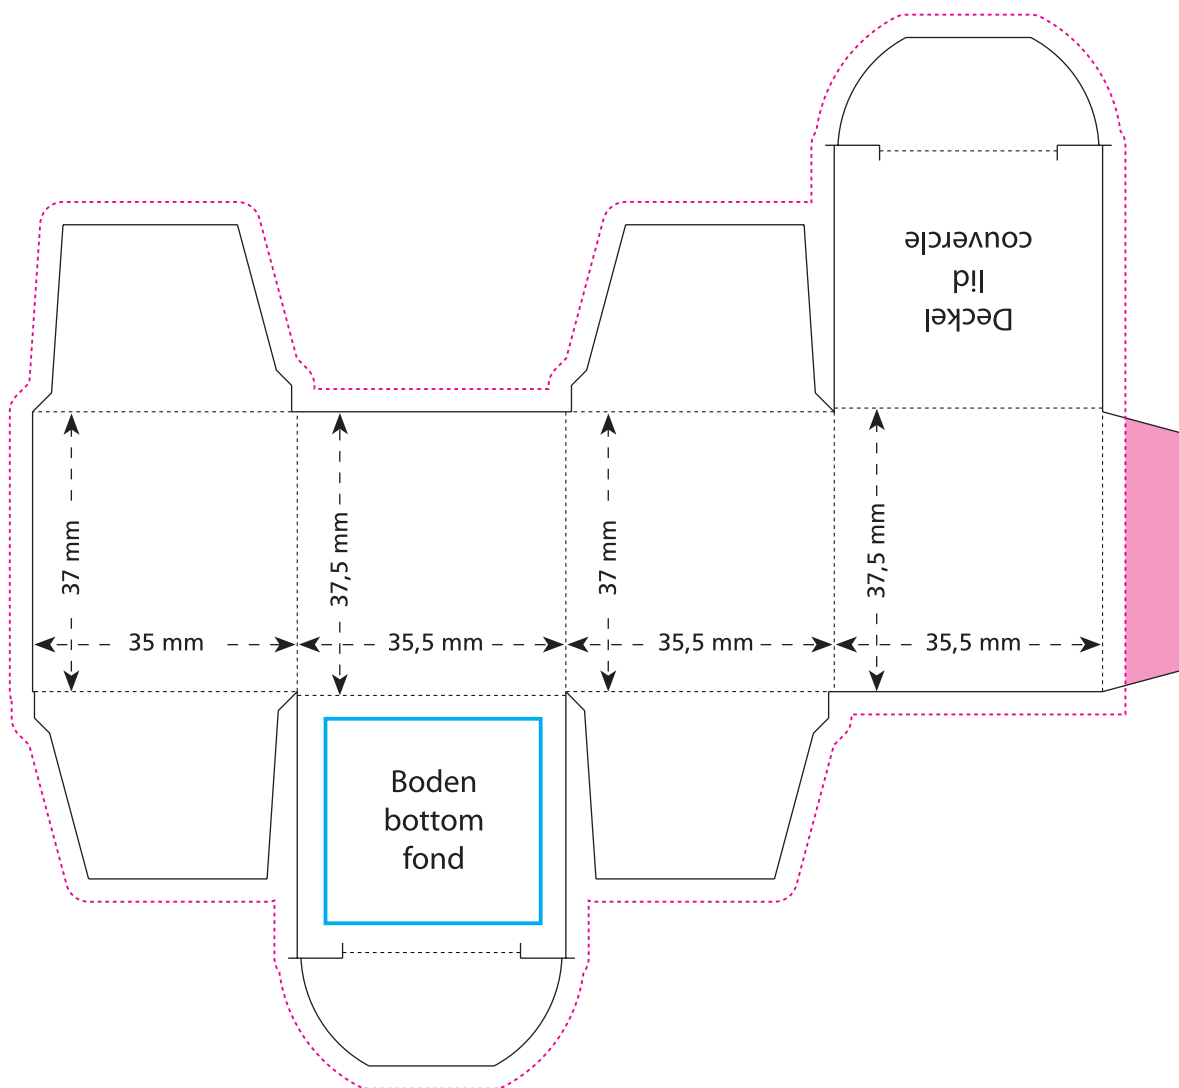

# Standskizze · Stand drawing · Croquis avec repères

Artikel Nr. · Article No. : 110107950

## Mini-Promo-Würfel · Mini Promo Cube · Mini-cube publicitaire 35,5 x 35,5 x 37,5 mm

-  Bedruckbare Fläche · printing surface · surface d'impression
-  Siegelnaht bedingt bedruckbar · sealing surface can be printed on under some circumstances · surface de fermeture peut être imprimée sous certaines conditions
-  Siegelnaht nicht bedruckbar · sealing surface can't be printed on · surface de fermeture ne peut pas être imprimée
-  Fläche wird durch die Siegelnaht verdeckt · surface is covered by the sealing seam · surface est couverte par un thermoscellage
-  Pflichttexte · mandatory text · textes obligatoires
-  Fläche nicht bedruckbar · surface can't be printed on · surface ne peut pas être imprimée
-  Beschnitt · bleed · découpe