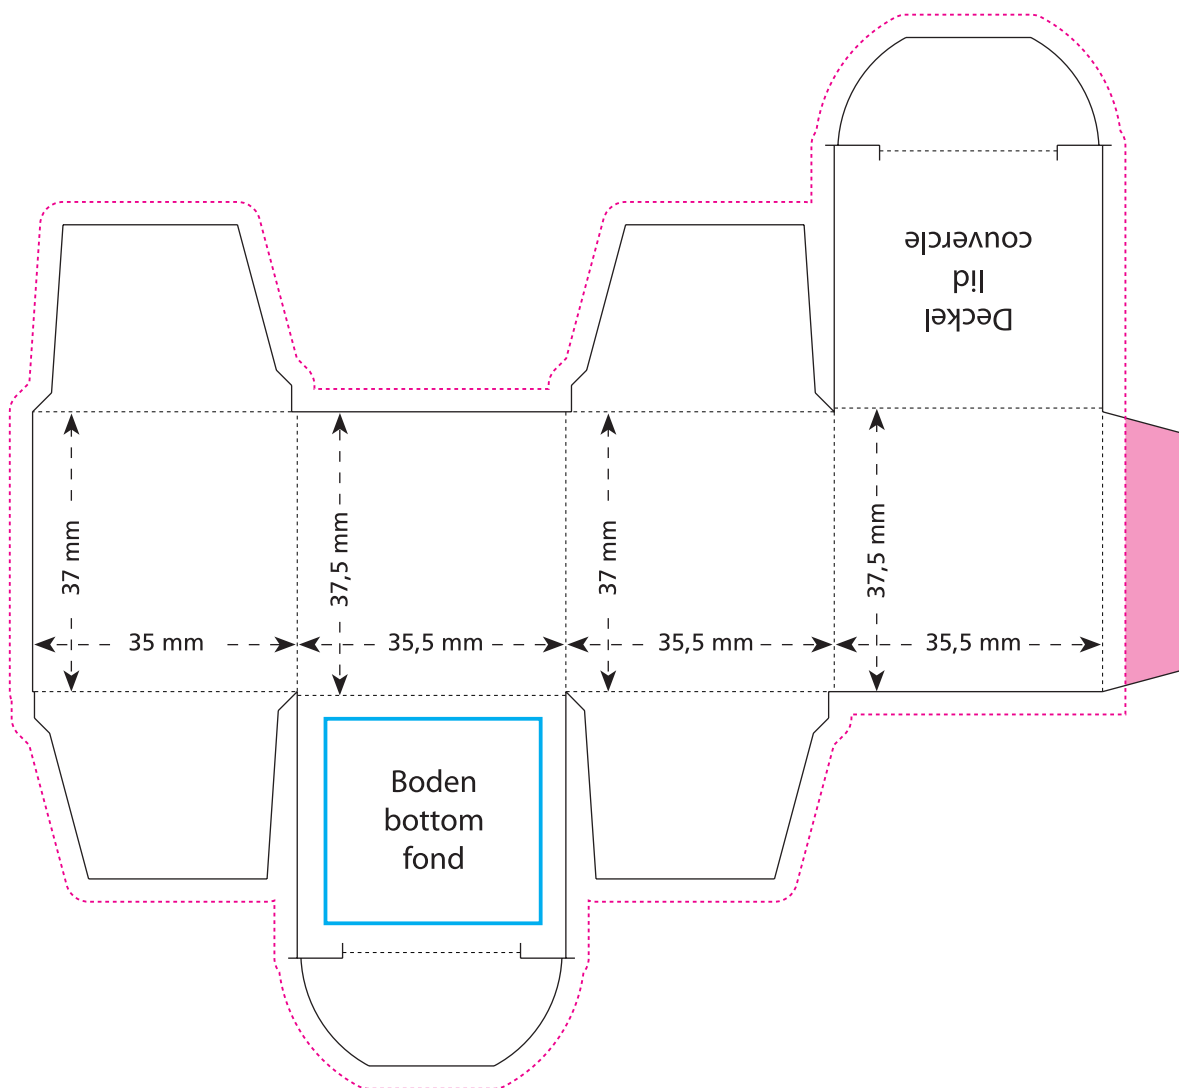

Standskizze · Stand drawing · Croquis avec repères

Artikel Nr. · Article No. : 110107951

Mini-Promo-Würfel · Mini Promo Cube · Mini-cube publicitaire 35,5 x 35,5 x 37,5 mm

- Bedruckbare Fläche · printing surface · surface d'impression
- Siegelnaht bedingt bedruckbar · sealing surface can be printed on under some circumstances · surface de fermeture peut être imprimée sous certaines conditions
- Siegelnaht nicht bedruckbar · sealing surface can't be printed on · surface de fermeture ne peut pas être imprimée
- Fläche wird durch die Siegelnaht verdeckt · surface is covered by the sealing seam · surface est couverte par un thermoscellage
- Pflichttexte · mandatory text · textes obligatoires
- Fläche nicht bedruckbar · surface can't be printed on · surface ne peut pas être imprimée
- Beschnitt · bleed · découpe