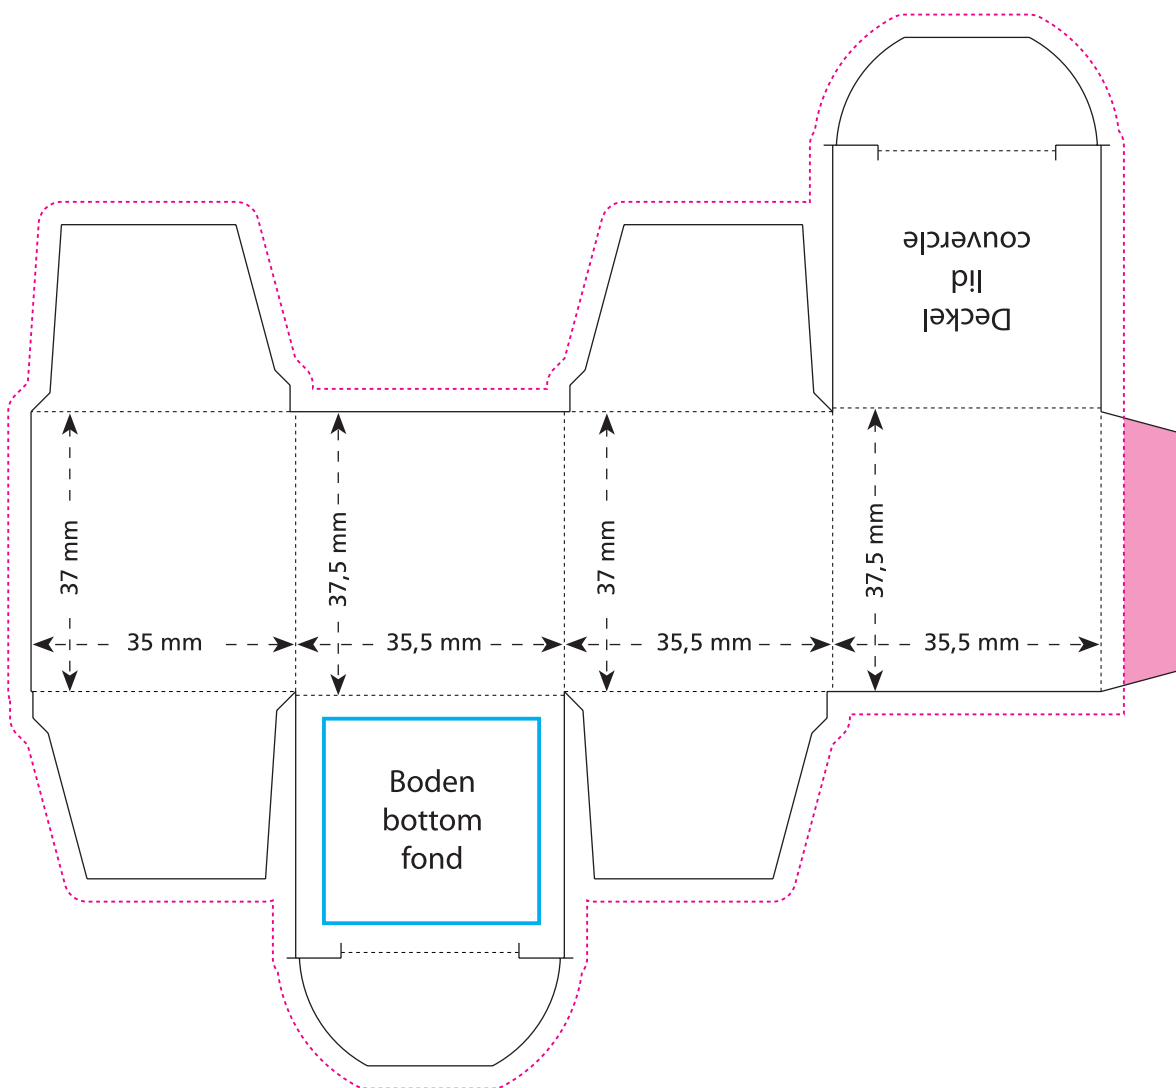

Artikel Nr. · Article No. : 110107952

Mini-Promo-Würfel · Mini Promo Cube · Mini-cube publicitaire 35,5 x 35,5 x 37,5 mm

-  Bedruckbare Fläche · printing surface · surface d'impression
-  Siegelnaht bedingt bedruckbar · sealing surface can be printed on under some circumstances · surface de fermeture peut être imprimée sous certaines conditions
-  Siegelnaht nicht bedruckbar · sealing surface can't be printed on · surface de fermeture ne peut pas être imprimée
-  Fläche wird durch die Siegelnaht verdeckt · surface is covered by the sealing seam · surface est couverte par un thermoscellage
-  Pflichttexte · mandatory text · textes obligatoires
-  Fläche nicht bedruckbar · surface can't be printed on · surface ne peut pas être imprimée
-  Beschnitt · bleed · découpe