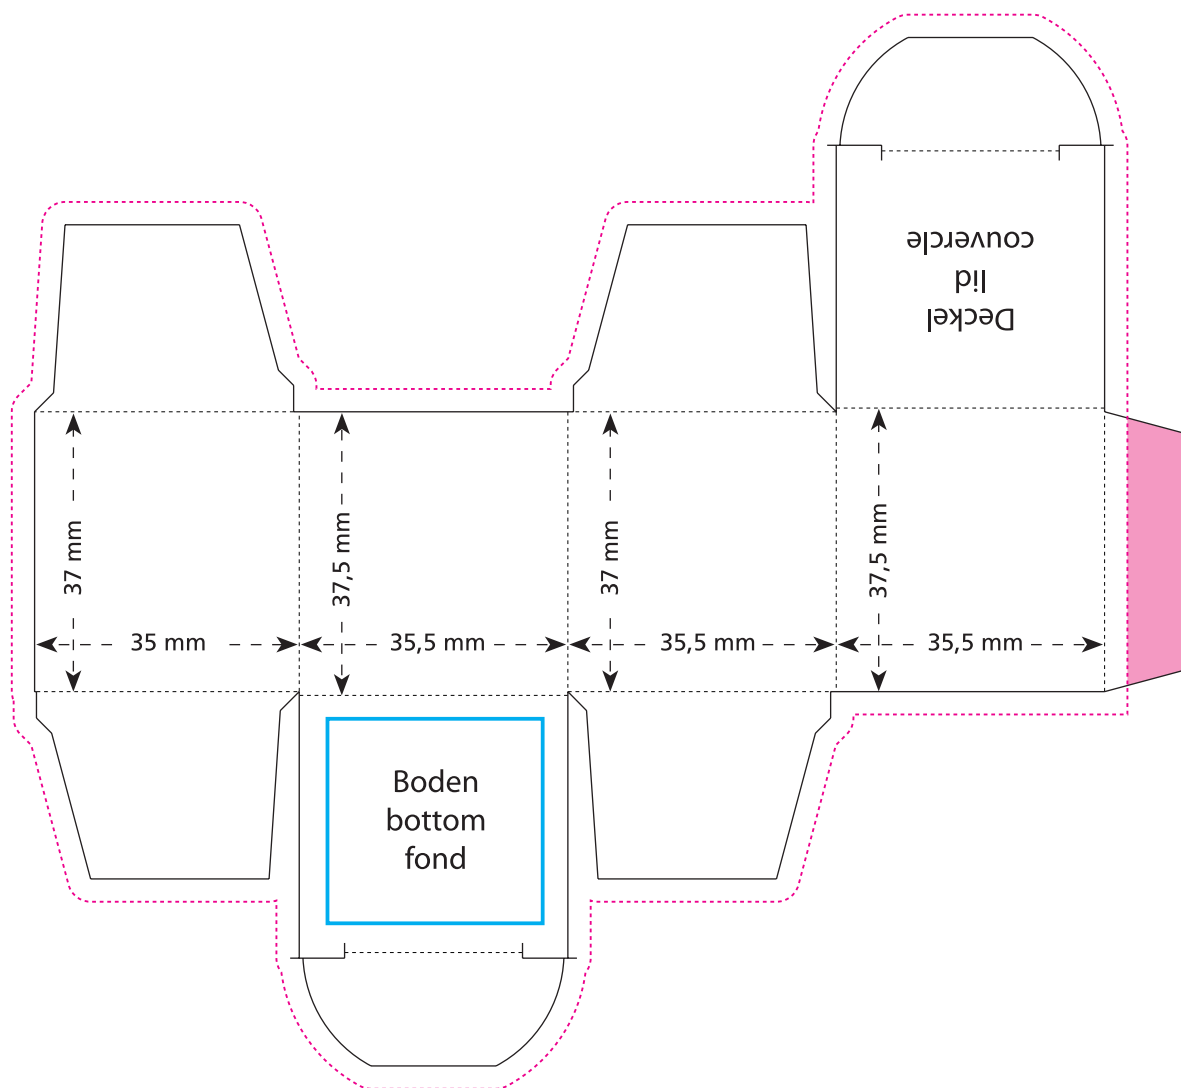

# Standskizze · Stand drawing · Croquis avec repères

Artikel Nr. · Article No. : 110107953

## Mini-Promo-Würfel · Mini Promo Cube · Mini-cube publicitaire 35,5 x 35,5 x 37,5 mm

-  Bedruckbare Fläche · printing surface · surface d'impression
-  Siegelnaht bedingt bedruckbar · sealing surface can be printed on under some circumstances · surface de fermeture peut être imprimée sous certaines conditions
-  Siegelnaht nicht bedruckbar · sealing surface can't be printed on · surface de fermeture ne peut pas être imprimée
-  Fläche wird durch die Siegelnaht verdeckt · surface is covered by the sealing seam · surface est couverte par un thermoscellage
-  Pflichttexte · mandatory text · textes obligatoires
-  Fläche nicht bedruckbar · surface can't be printed on · surface ne peut pas être imprimée
-  Beschnitt · bleed · découpe