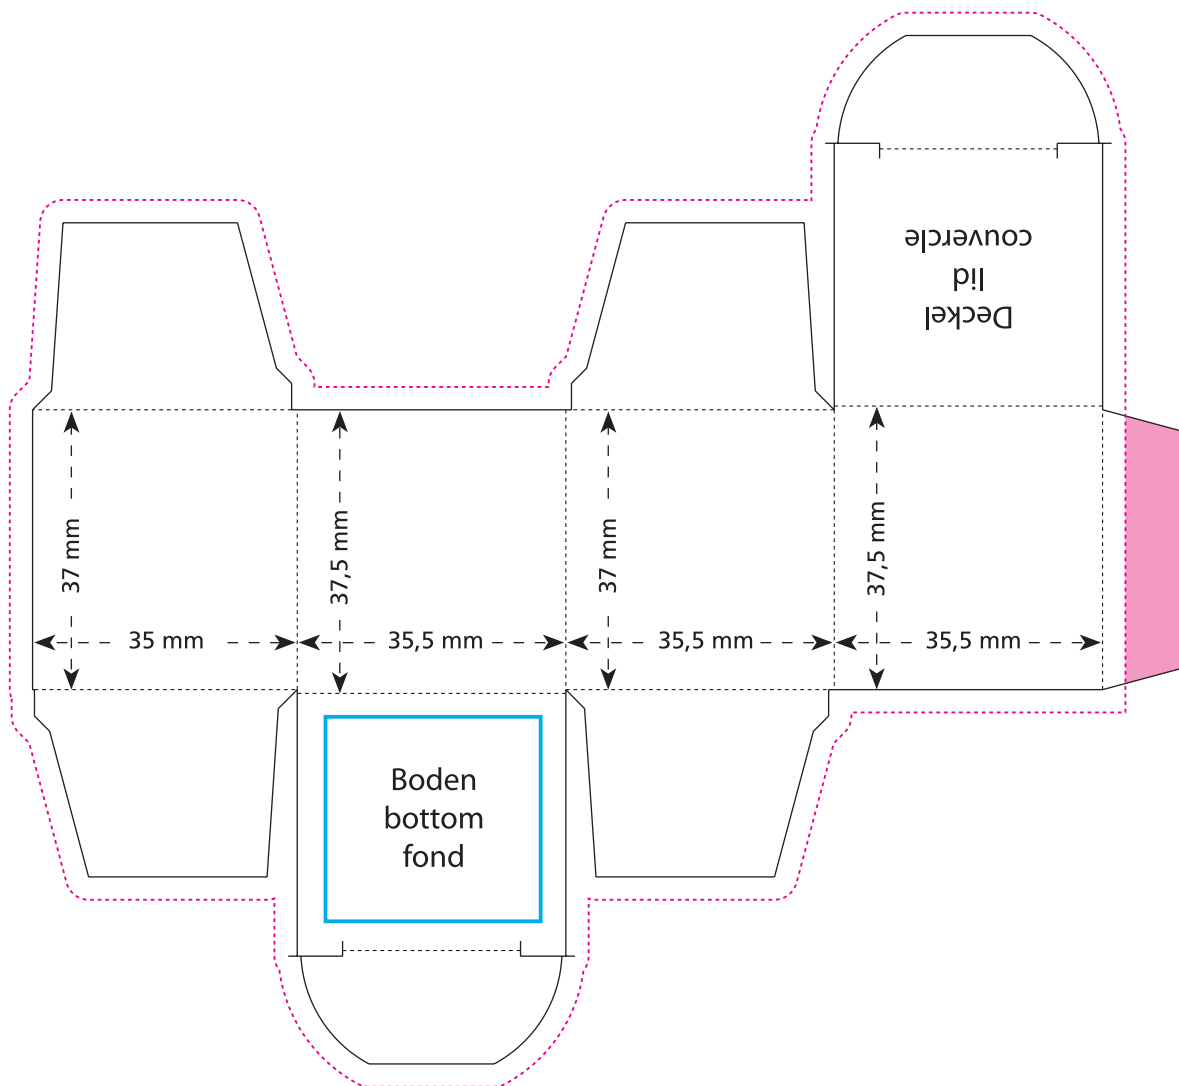

Artikel Nr. · Article No. : 110107956

**Mini-Promo-Würfel · Mini Promo Cube ·  
Mini-cube publicitaire  
35,5 x 35,5 x 37,5 mm**

- Bedruckbare Fläche · printing surface · surface d'impression
- Siegelnaht bedingt bedruckbar · sealing surface can be printed on under some circumstances · surface de fermeture peut être imprimée sous certaines conditions
- Siegelnaht nicht bedruckbar · sealing surface can't be printed on · surface de fermeture ne peut pas être imprimée
- Fläche wird durch die Siegelnaht verdeckt · surface is covered by the sealing seam · surface est couverte par un thermoscellage
- Pflichttexte · mandatory text · textes obligatoires
- Fläche nicht bedruckbar · surface can't be printed on · surface ne peut pas être imprimée
- Beschnitt · bleed · découpe