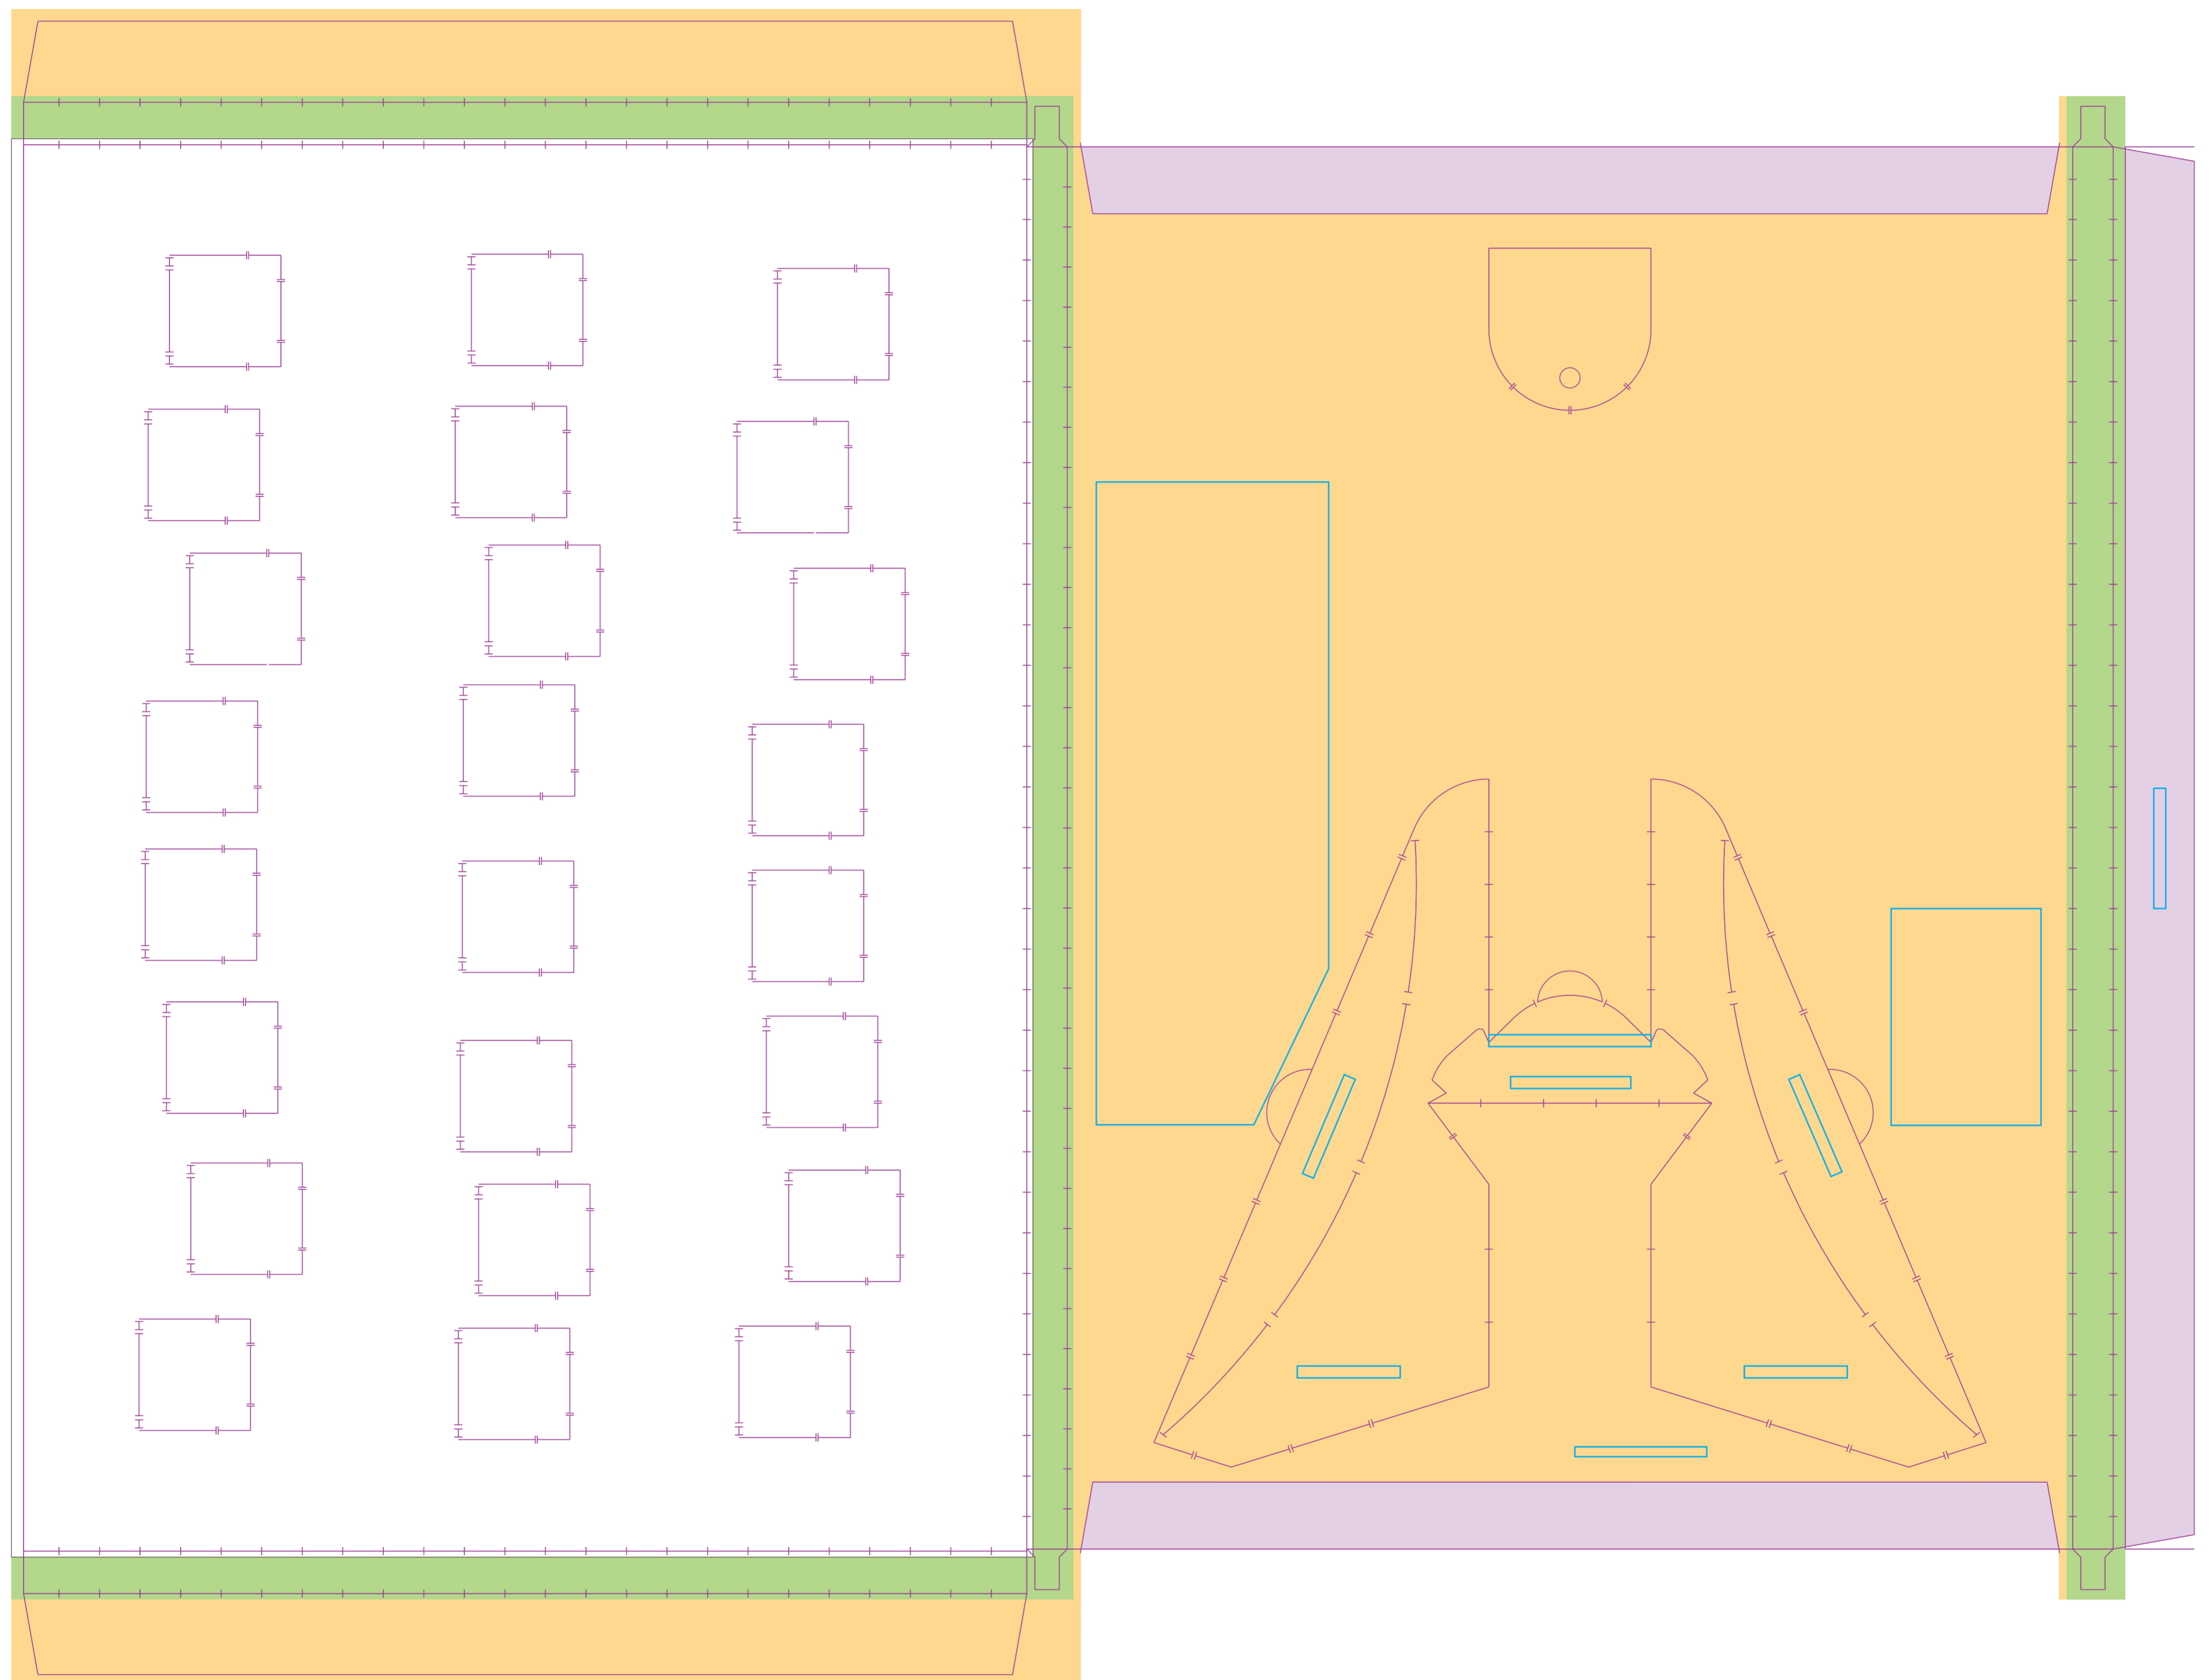

Artikel Nr. · Article No. : 110108052

Classic Schoko-Adventskalender / Tisch-Adventskalender (Hochformat)
 Classic chocolate Advent calendar / Table Advent calendar (vertical format)
 Calendrier de l'avent au chocolat classique / Calendrier de table (format vertical)
 ca. / approx. / env. 248 x 346 x 10 mm

 Druckbild (Gestaltungsformat) für Vorderseite mit Überlappung in Seitenrand + Beschnitt 252 x 350 mm
 Print layout (design format) for front side with overlap at side edge + trim 252 x 350 mm
 Image d'impression (format de conception) pour le recto avec chevauchement dans la bordure + rognures 252 x 350 mm

 Druckbild (Gestaltungsformat) für Vorderseite mit Seitenrand und Überlappung in Seitenlaschen und Rückseite + Beschnitt 262 x 371 mm, 4. Seitenrand (Streifen) 14,5 x 371 mm
 Print layout (design format) for front side with side edge and overlap in side flaps and reverse side + trim 262 x 371 mm, 4th side edge (strip) 14,5 x 371 mm
 Image d'impression (format de conception) pour le recto avec bordure et chevauchement dans les languettes de côté et le verso + rognures 262 x 371 mm, 4ième bordure (bande) 14,5 x 371 mm

ca. / approx. / env. 346 x 248 x 10 mm

Druckbild (Gestaltungsformat) für Vorderseite mit Überlappung in Seitenrand + Beschnitt 350 x 252 mm

Print layout (design format) for front side with overlap at side edge + trim 350 x 252 mm