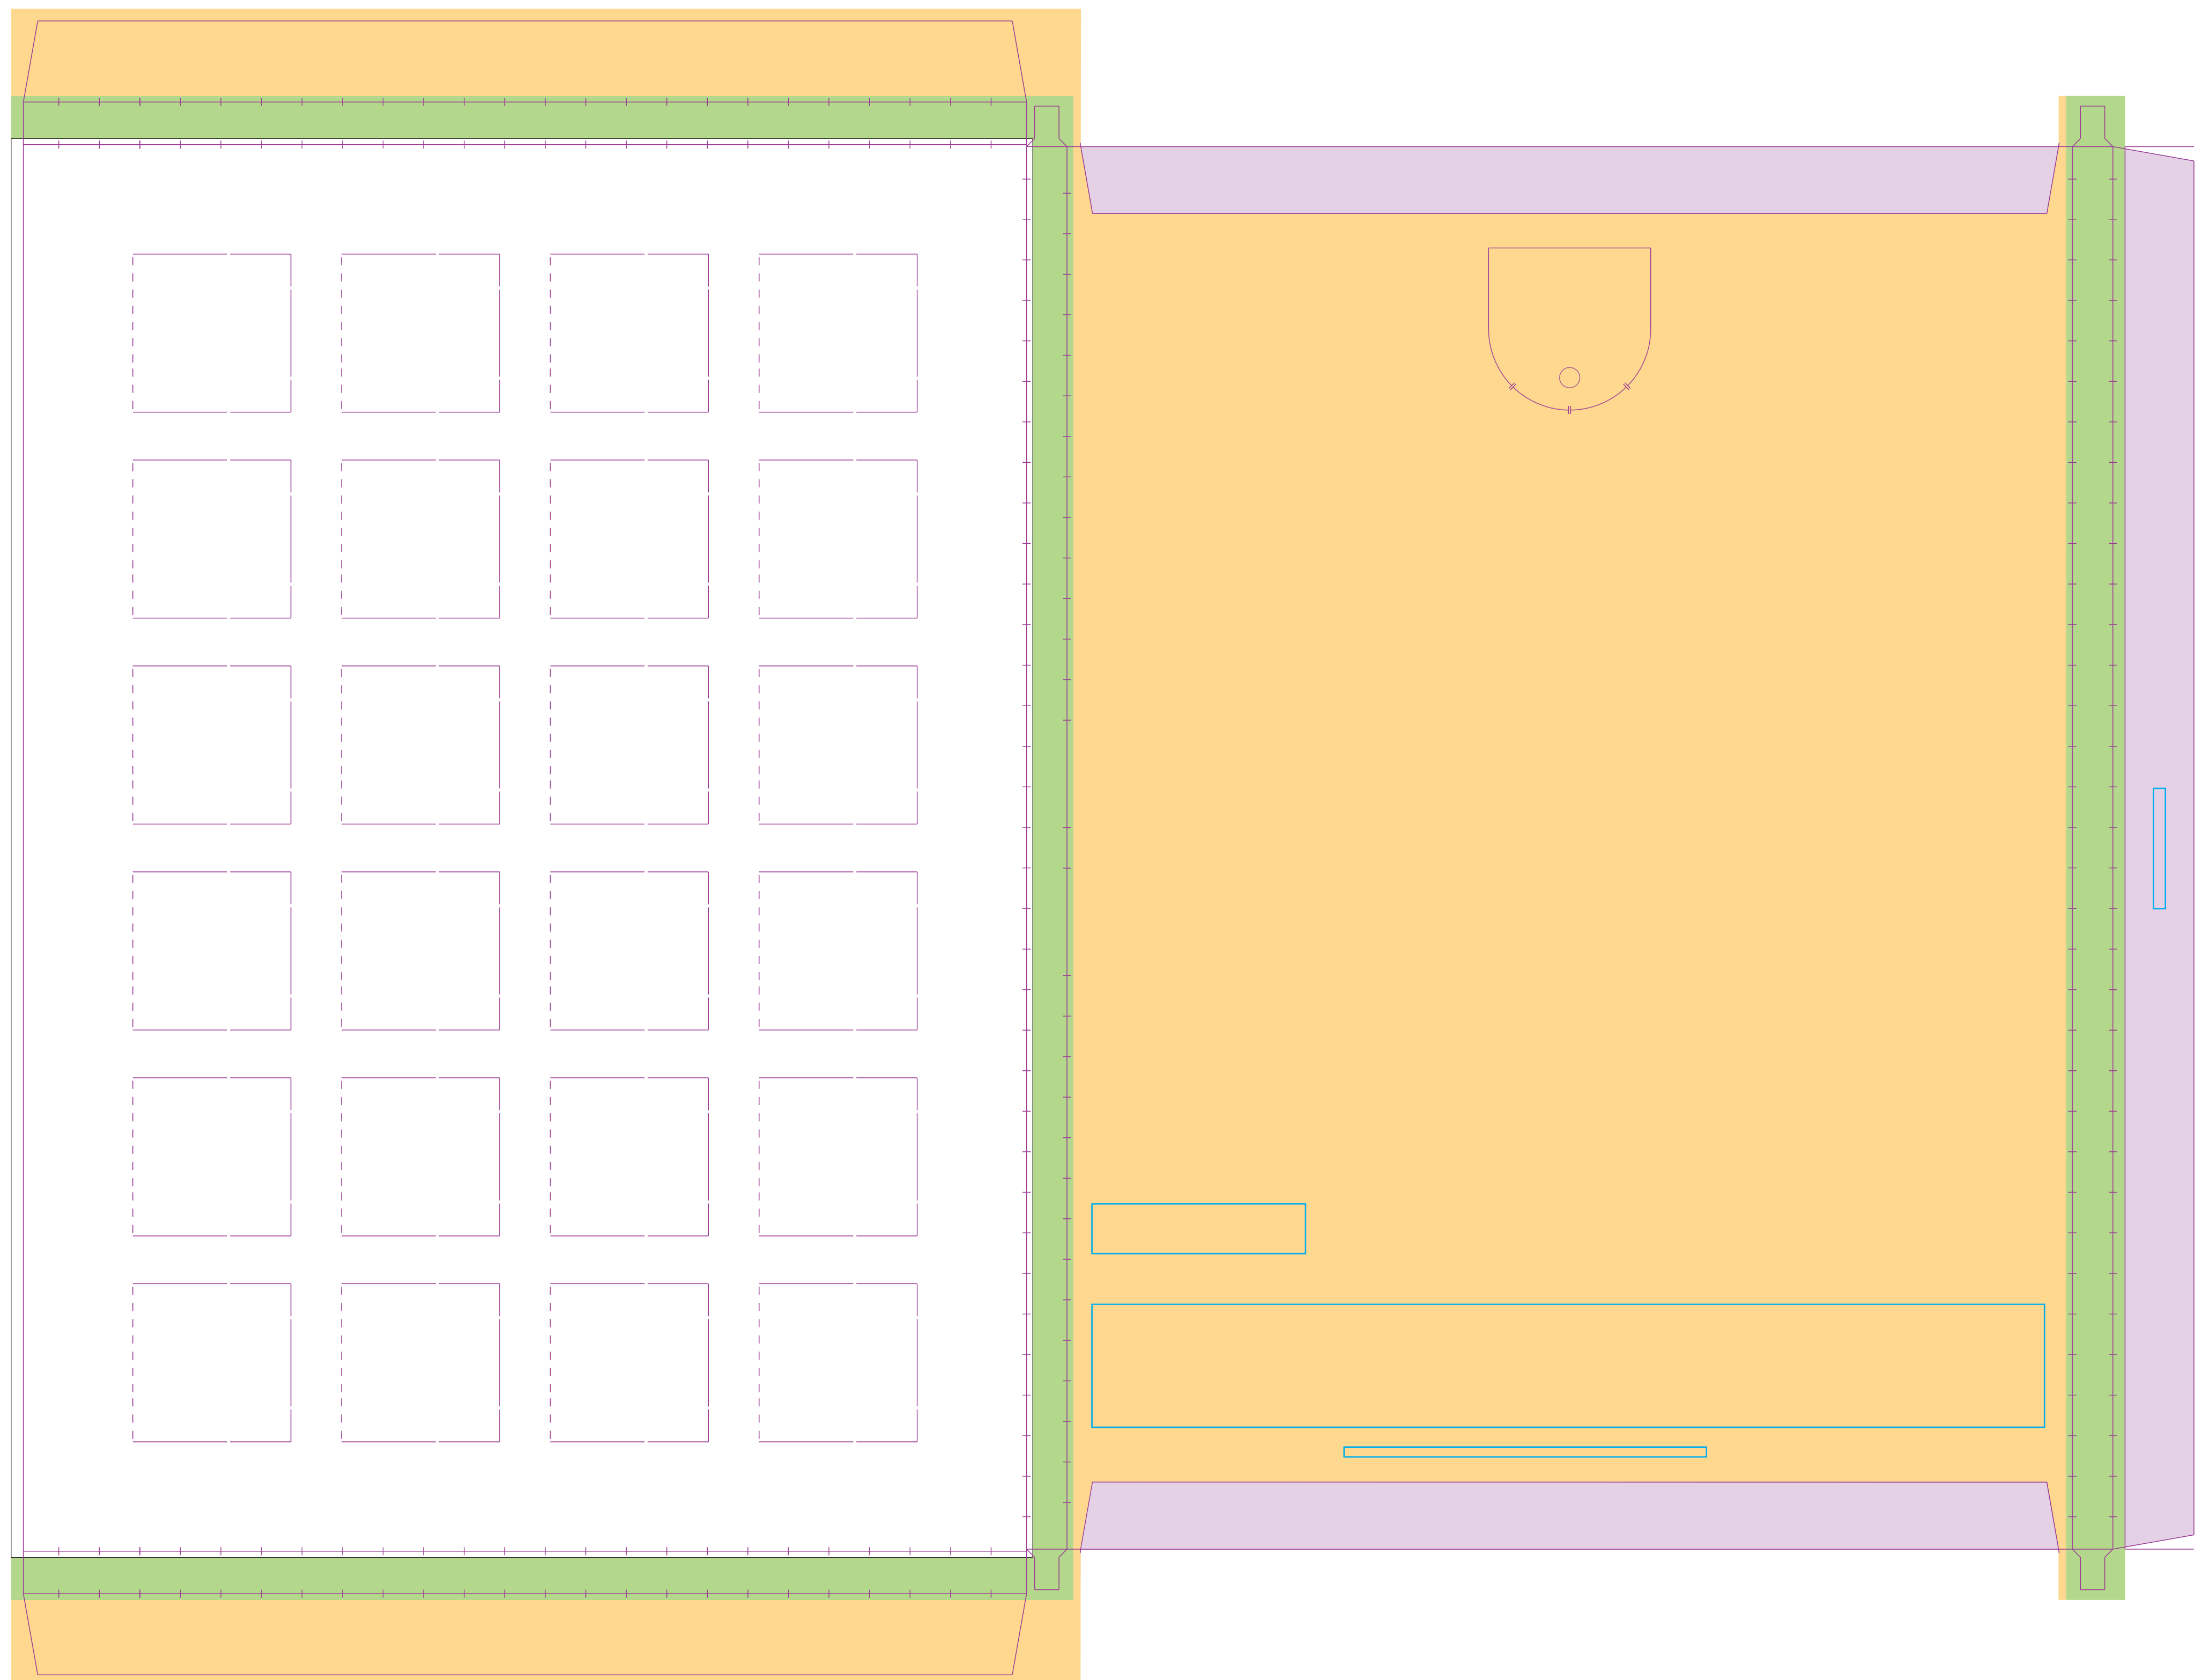

Artikel Nr. · Article No. : 110108204

Wunsch-Adventskalender / Wand-Adventskalender (Hochformat)

Multi-fill Advent calendar / Wall Advent calendar (vertical format)

Calendrier de l'avent au multi-choix / Calendrier mural (format vertical)

ca. / approx. / env. 248 x 346 x 10 mm

Druckbild (Gestaltungsformat) für Vorderseite mit Überlappung in Seitenrand + Beschnitt 252 x 350 mm
 Print layout (design format) for front side with overlap at side edge + trim 252 x 350 mm
 Image d'impression (format de conception) pour le recto avec chevauchement dans la bordure + rognures 252 x 350 mm

Druckbild (Gestaltungsformat) für Vorderseite mit Seitenrand und Überlappung in Seitenlaschen und Rückseite + Beschnitt 262 x 371 mm, 4. Seitenrand (Streifen) 14,5 x 371 mm
 Print layout (design format) for front side with side edge and overlap in side flaps and reverse side + trim 262 x 371 mm, 4th side edge (strip) 14,5 x 371 mm
 Image d'impression (format de conception) pour le recto avec bordure et chevauchement dans les languettes de côté et le verso + rognures 262 x 371 mm, 4ième bordure (bande) 14,5 x 371 mm

Druckbild (Gestaltungsformat) für Vorderseite mit Überlappung in Seitenrand + Beschnitt 350 x 252 mm
 Print layout (design format) for front side with overlap at side edge + trim 350 x 252 mm
 Image d'impression (format de conception) pour le recto avec chevauchement dans la bordure + rognures 350 x 252 mm