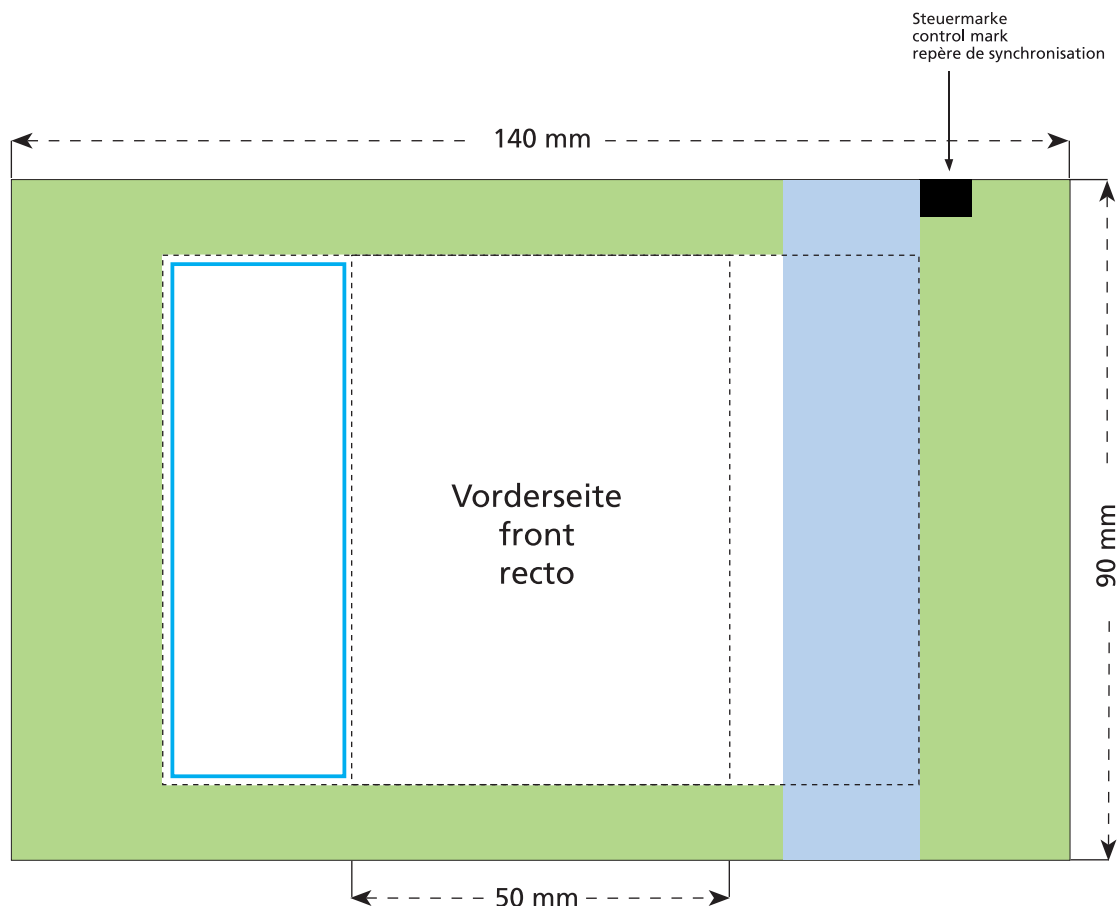

Artikel Nr. · Article No. : 110108507

Tüte · bag · sachet
50 x 90 mm

- Bedruckbare Fläche · printing surface · surface d'impression
- Siegelnaht bedingt bedruckbar · sealing surface can be printed on under some circumstances · surface de fermeture peut être imprimée sous certaines conditions
- Siegelnaht nicht bedruckbar · sealing surface can't be printed on · surface de fermeture ne peut pas être imprimée
- Fläche wird durch die Siegelnaht verdeckt · surface is covered by the sealing seam · surface est couverte par un thermoscellage
- Pflichttexte · mandatory text · textes obligatoires
- Fläche nicht bedruckbar · surface can't be printed on · surface ne peut pas être imprimée
- Beschnitt · bleed · découpe