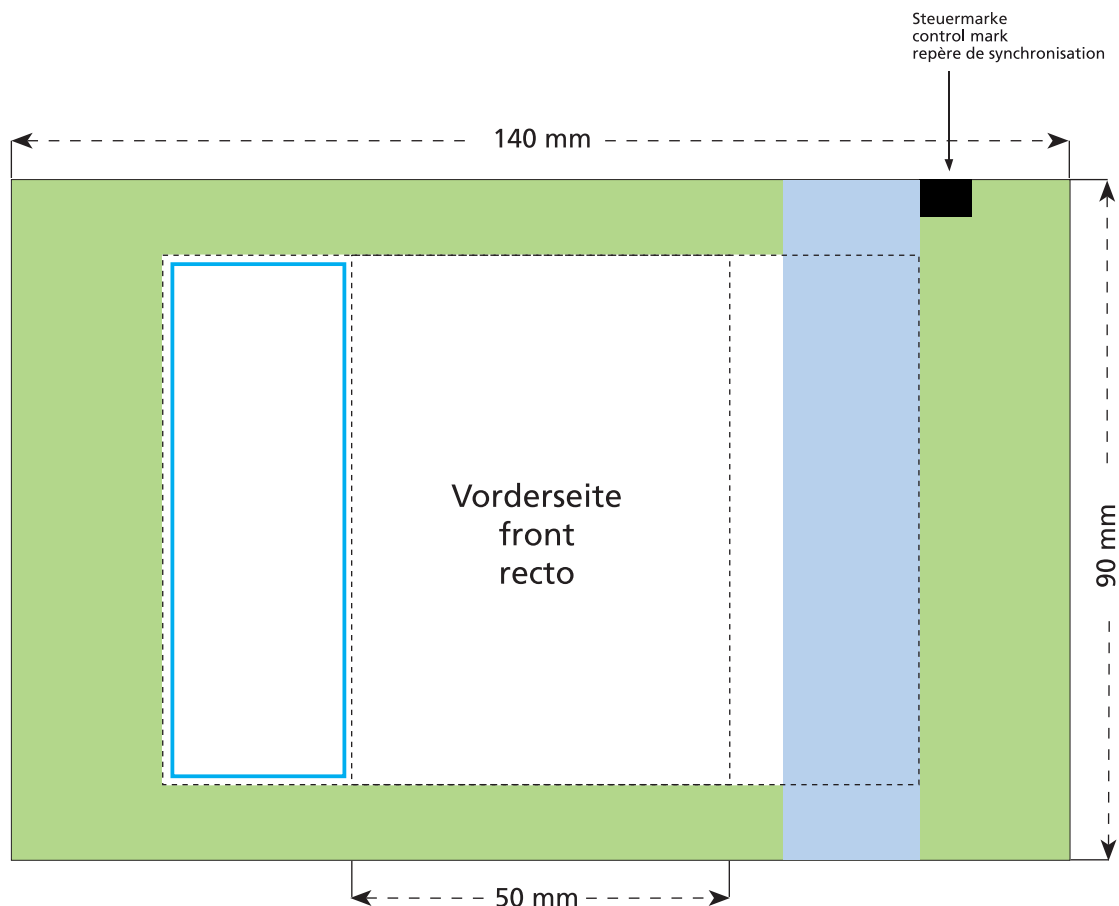

Artikel Nr. · Article No. : 110108514

Tüte · bag · sachet  
50 x 90 mm

- Bedruckbare Fläche · printing surface · surface d'impression
- Siegelnaht bedingt bedruckbar · sealing surface can be printed on under some circumstances · surface de fermeture peut être imprimée sous certaines conditions
- Siegelnaht nicht bedruckbar · sealing surface can't be printed on · surface de fermeture ne peut pas être imprimée
- Fläche wird durch die Siegelnaht verdeckt · surface is covered by the sealing seam · surface est couverte par un thermoscellage
- Pflichttexte · mandatory text · textes obligatoires
- Fläche nicht bedruckbar · surface can't be printed on · surface ne peut pas être imprimée
- Beschnitt · bleed · découpe