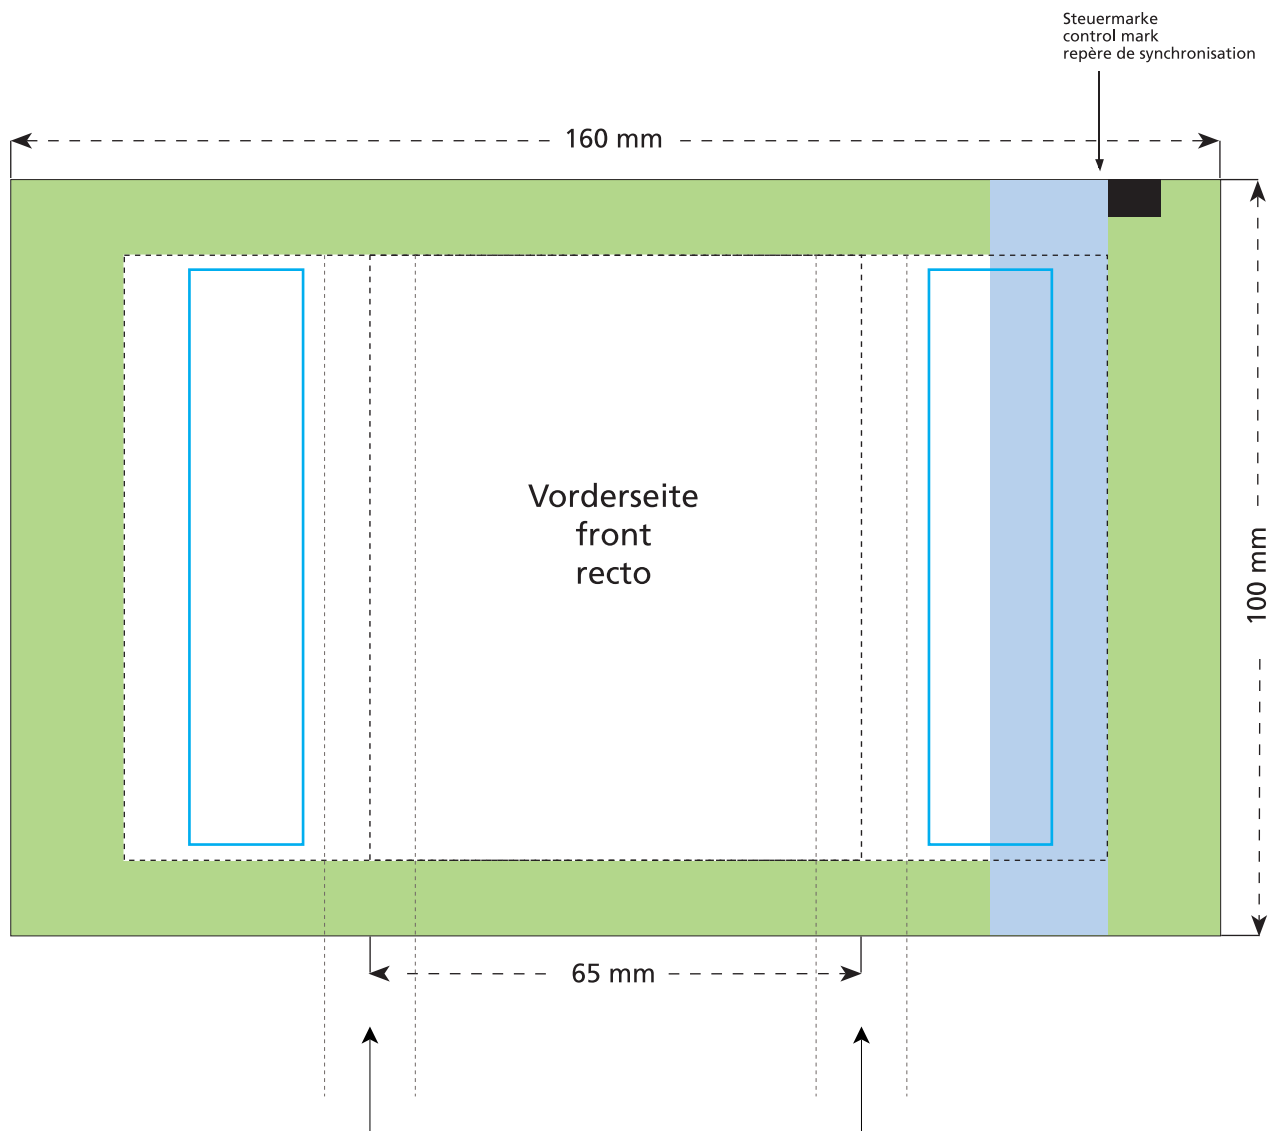

Artikel Nr. · Article No. : 110108517

Tüte · bag · sachet
65 x 90 mm

Je nach Volumen des Inhaltes werden diese beiden Flächen auf die Seite verlaufen.
Due to the volume of the content those two areas will be shown on the side.
A cause de l'épaisseur du contenu les éléments de ces deux côtés seront figurées sur le côté.

- Bedruckbare Fläche · printing surface · surface d'impression
- Siegelnaht bedingt bedruckbar · sealing surface can be printed on under some circumstances · surface de fermeture peut être imprimée sous certaines conditions
- Siegelnaht nicht bedruckbar · sealing surface can't be printed on · surface de fermeture ne peut pas être imprimée
- Fläche wird durch die Siegelnaht verdeckt · surface is covered by the sealing seam · surface est couverte par un thermoscellage
- Pflichttexte · mandatory text · textes obligatoires
- Fläche nicht bedruckbar · surface can't be printed on · surface ne peut pas être imprimée
- Beschnitt · bleed · découpe