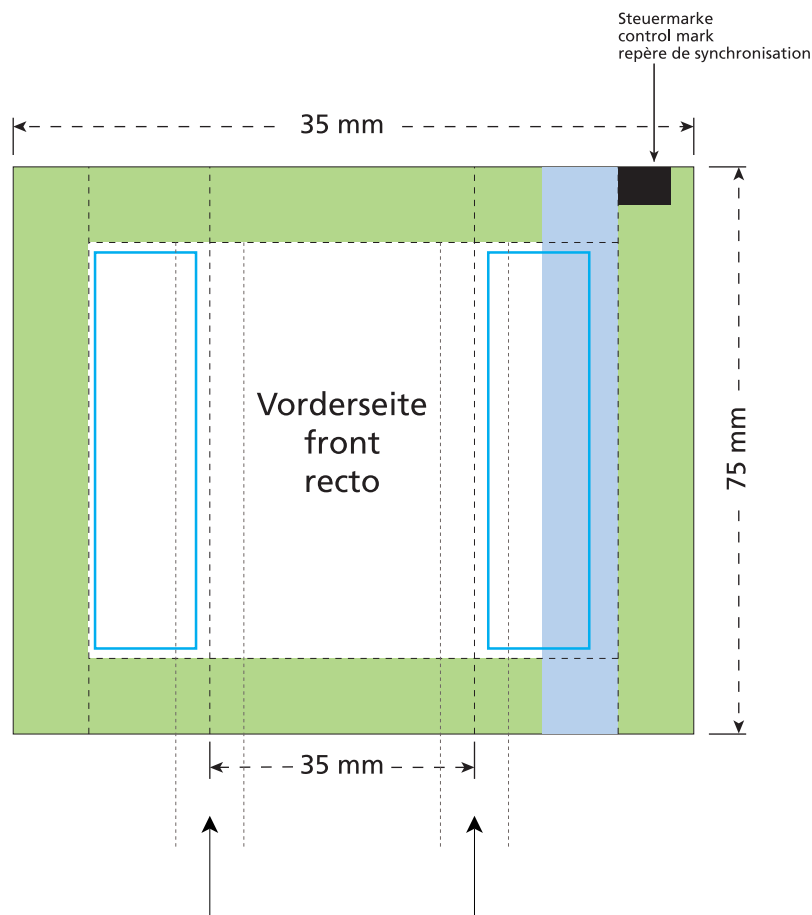

Artikel Nr. · Article No. : 110108521

Tüte · bag · sachet 35 x 75 mm

Je nach Volumen des Inhaltes werden diese beiden Flächen auf die Seite verlaufen.
Due to the volume of the content those two areas will be shown on the side.
A cause de l'épaisseur du contenu les éléments de ces deux côtés seront figurés sur le côté.

- Bedruckbare Fläche · printing surface · surface d'impression
- Siegelnaht bedingt bedruckbar · sealing surface can be printed on under some circumstances · surface de fermeture peut être imprimée sous certaines conditions
- Siegelnaht nicht bedruckbar · sealing surface can't be printed on · surface de fermeture ne peut pas être imprimée
- Fläche wird durch die Siegelnaht verdeckt · surface is covered by the sealing seam · surface est couverte par un thermoscellage
- Pflichttexte · mandatory text · textes obligatoires
- Fläche nicht bedruckbar · surface can't be printed on · surface ne peut pas être imprimée
- Beschnitt · bleed · découpe