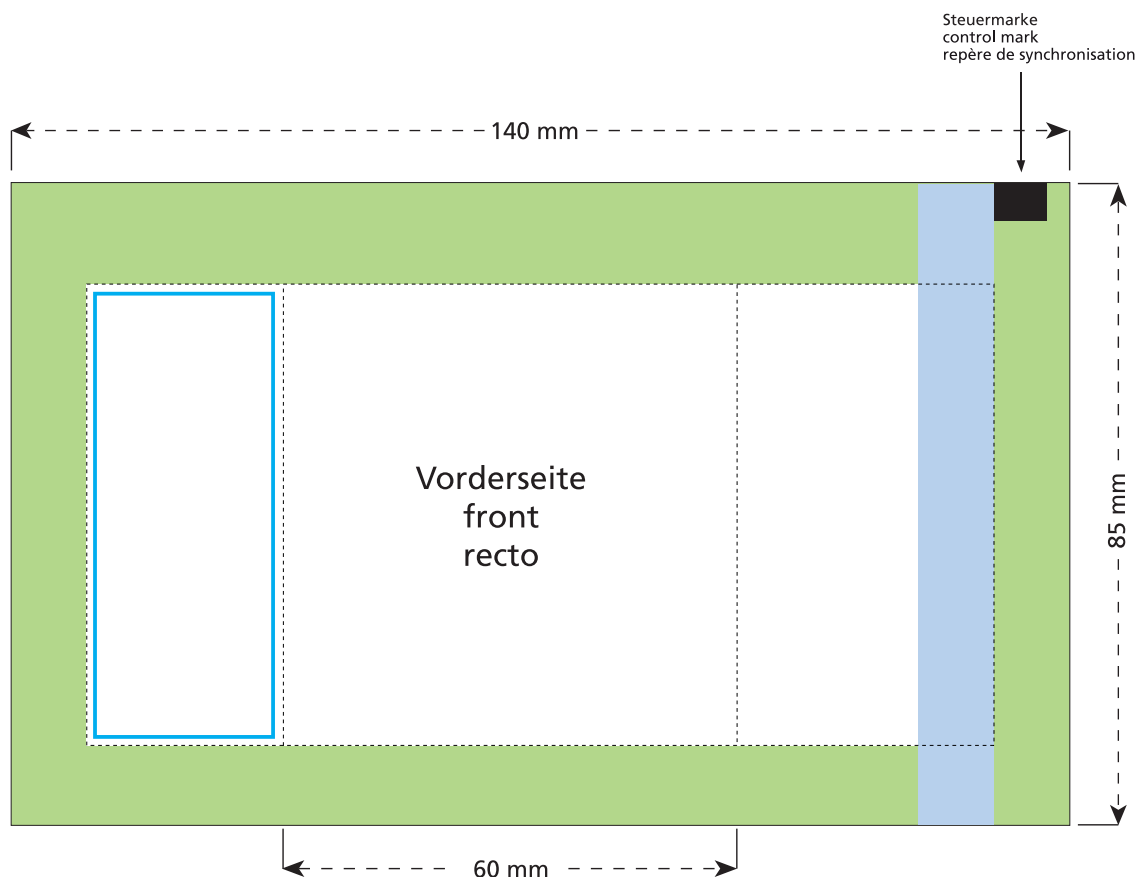

Standskizze · Stand drawing · Croquis avec repères

Artikel Nr. · Article No. : 110108609

Tüte · bag · sachet 60 x 85 mm

- Bedruckbare Fläche · printing surface · surface d'impression
- Siegelnaht bedingt bedruckbar · sealing surface can be printed on under some circumstances · surface de fermeture peut être imprimée sous certaines conditions
- Siegelnaht nicht bedruckbar · sealing surface can't be printed on · surface de fermeture ne peut pas être imprimée
- Fläche wird durch die Siegelnaht verdeckt · surface is covered by the sealing seam · surface est couverte par un thermoscellage
- Pflichttexte · mandatory text · textes obligatoires
- Fläche nicht bedruckbar · surface can't be printed on · surface ne peut pas être imprimée
- Beschnitt · bleed · découpe