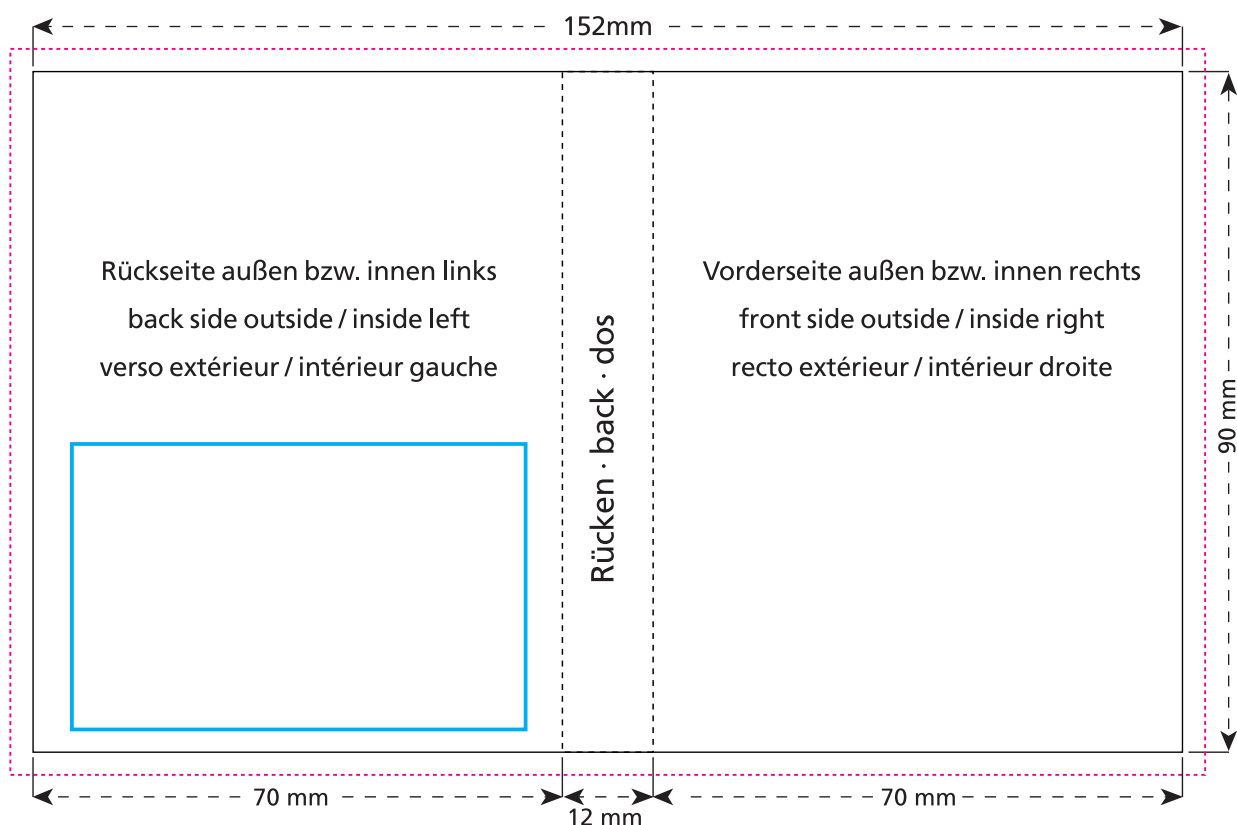

Artikel Nr. · Article No. : 110108659

Süßes Briefchen · Sweet wrap · Carte à croquer 90 x 70 x 12 mm

-  Bedruckbare Fläche · printing surface · surface d'impression
-  Siegelnaht bedingt bedruckbar · sealing surface can be printed on under some circumstances · surface de fermeture peut être imprimée sous certaines conditions
-  Siegelnaht nicht bedruckbar · sealing surface can't be printed on · surface de fermeture ne peut pas être imprimée
-  Fläche wird durch die Siegelnaht verdeckt · surface is covered by the sealing seam · surface est couverte par un thermoscellage
-  Pflichttexte · mandatory text · textes obligatoires
-  Fläche nicht bedruckbar · surface can't be printed on · surface ne peut pas être imprimée
-  Beschnitt · bleed · découpe