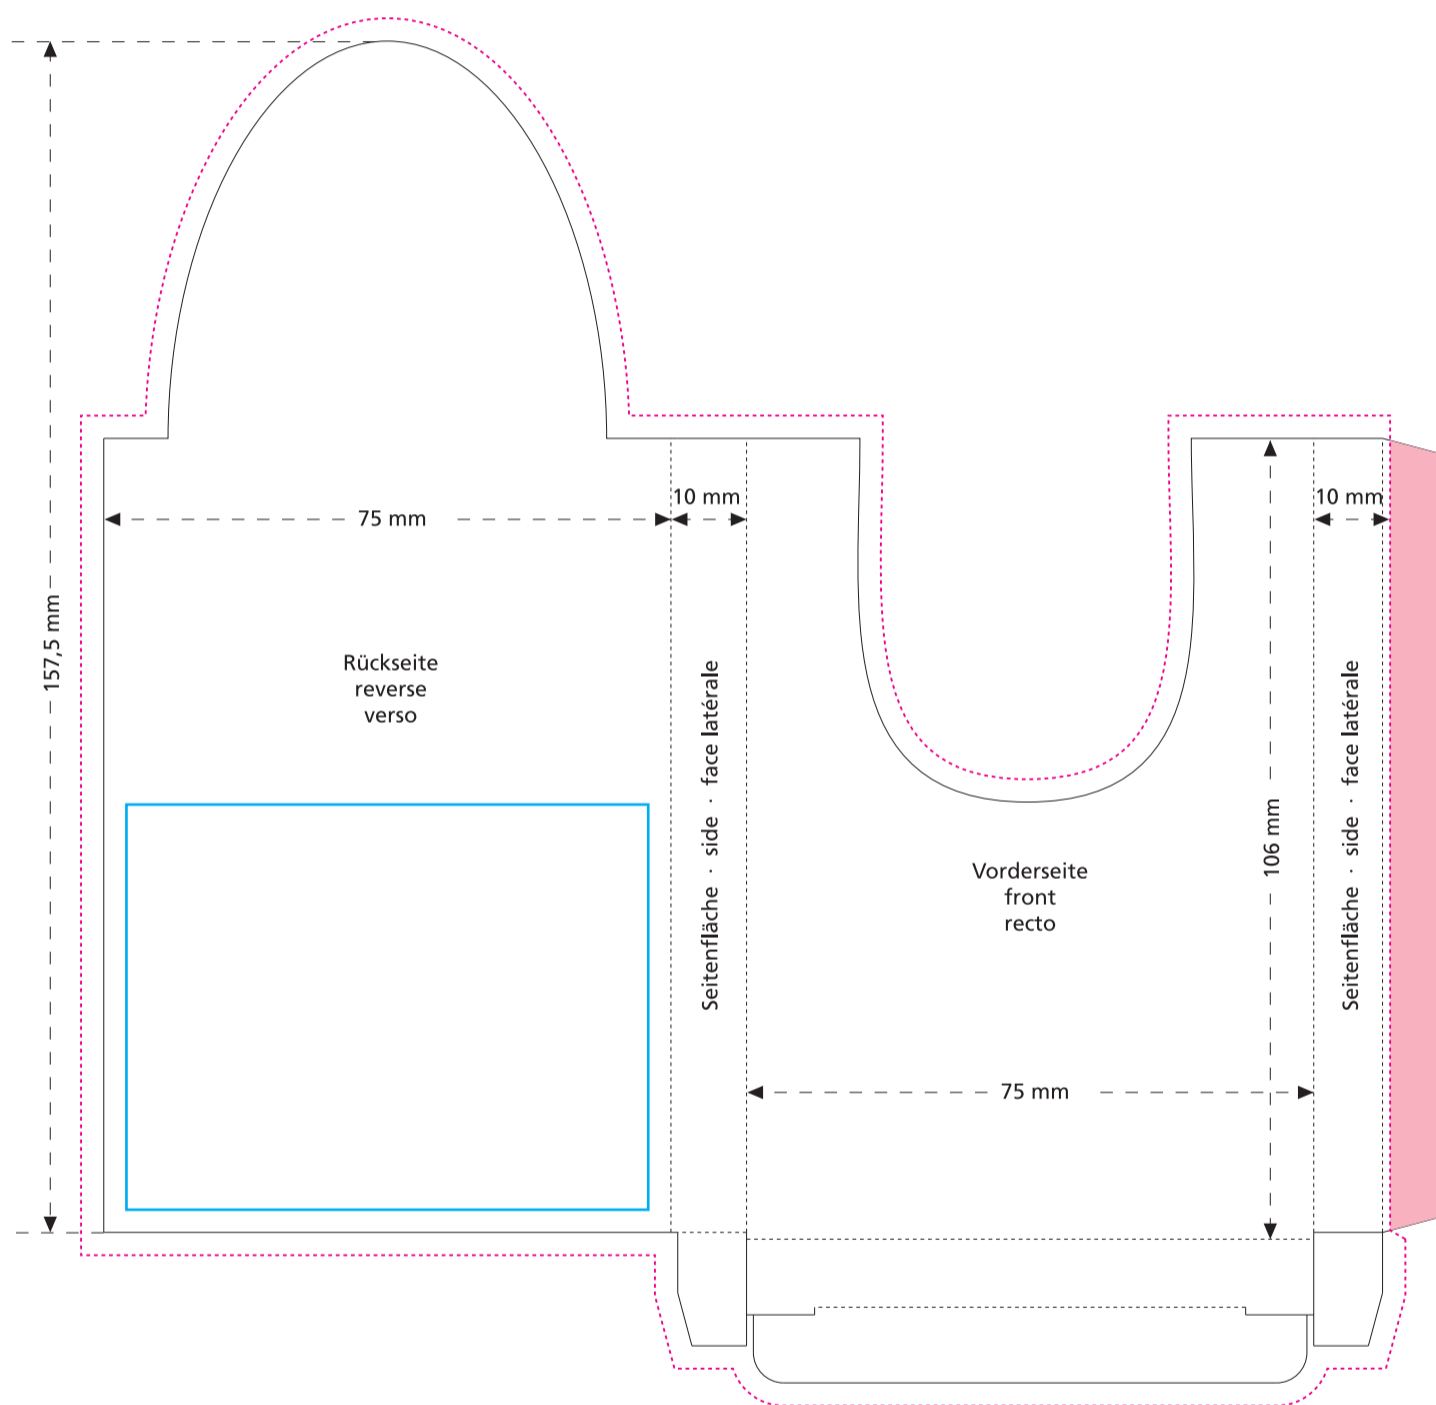

Artikel Nr. · Article No. : 110108661

**Milka Weihnachtsmanntafel**  
**Milka Santa Claus Bar**  
**Tablette de chocolat du Père Noël de Milka**  
**75 x 157,5 x 10 mm**

- Bedruckbare Fläche · printing surface · surface d'impression
- Siegelnaht bedingt bedruckbar · sealing surface can be printed on under some circumstances · surface de fermeture peut être imprimée sous certaines conditions
- Siegelnaht nicht bedruckbar · sealing surface can't be printed on · surface de fermeture ne peut pas être imprimée
- Fläche wird durch die Siegelnaht verdeckt · surface is covered by the sealing seam · surface est couverte par un thermoscellage
- Pflichttexte · mandatory text · textes obligatoires
- Fläche nicht bedruckbar · surface can't be printed on · surface ne peut pas être imprimée
- Beschnitt · bleed · découpe