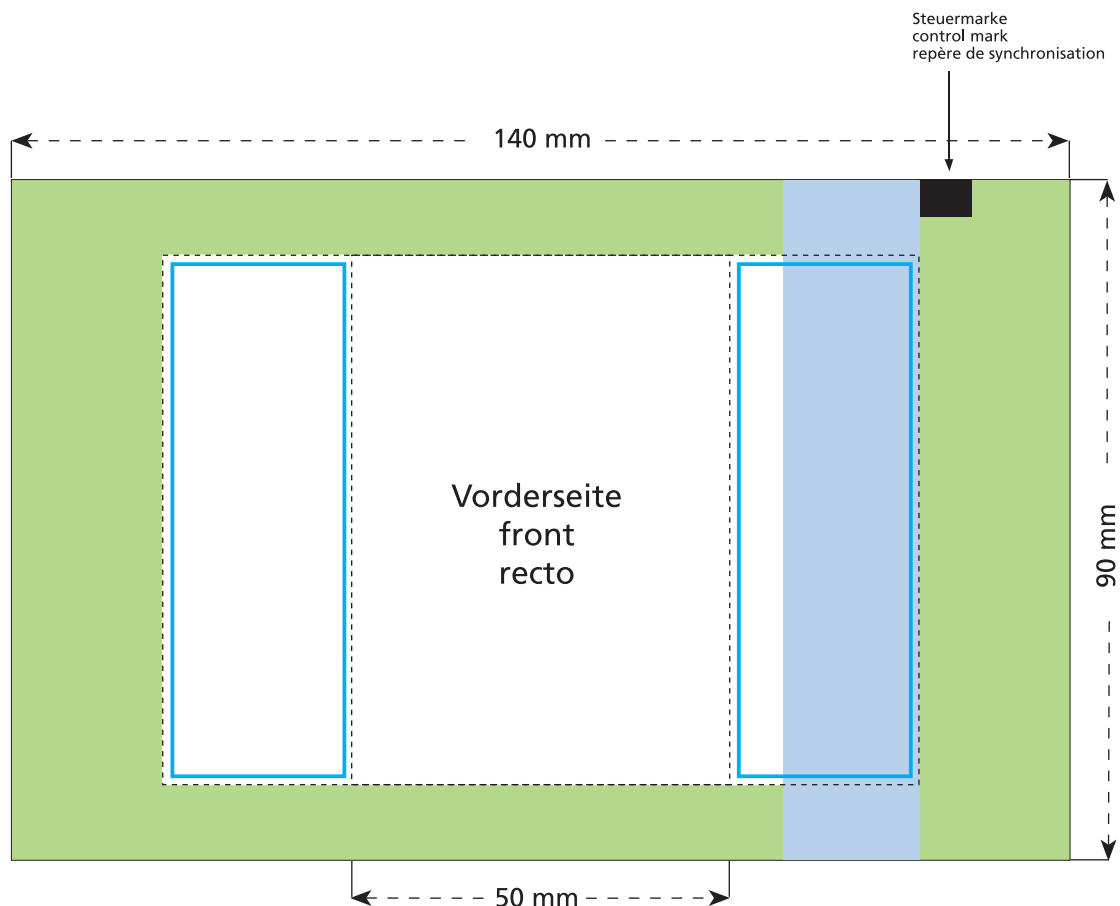

Artikel Nr. · Article No. : 110109068

Tüte · bag · sachet
50 x 90 mm

- Bedruckbare Fläche · printing surface · surface d'impression
- Siegelnaht bedingt bedruckbar · sealing surface can be printed on under some circumstances · surface de fermeture peut être imprimée sous certaines conditions
- Siegelnaht nicht bedruckbar · sealing surface can't be printed on · surface de fermeture ne peut pas être imprimée
- Fläche wird durch die Siegelnaht verdeckt · surface is covered by the sealing seam · surface est couverte par un thermoscellage
- Pflichttexte · mandatory text · textes obligatoires
- Fläche nicht bedruckbar · surface can't be printed on · surface ne peut pas être imprimée
- Beschnitt · bleed · découpe