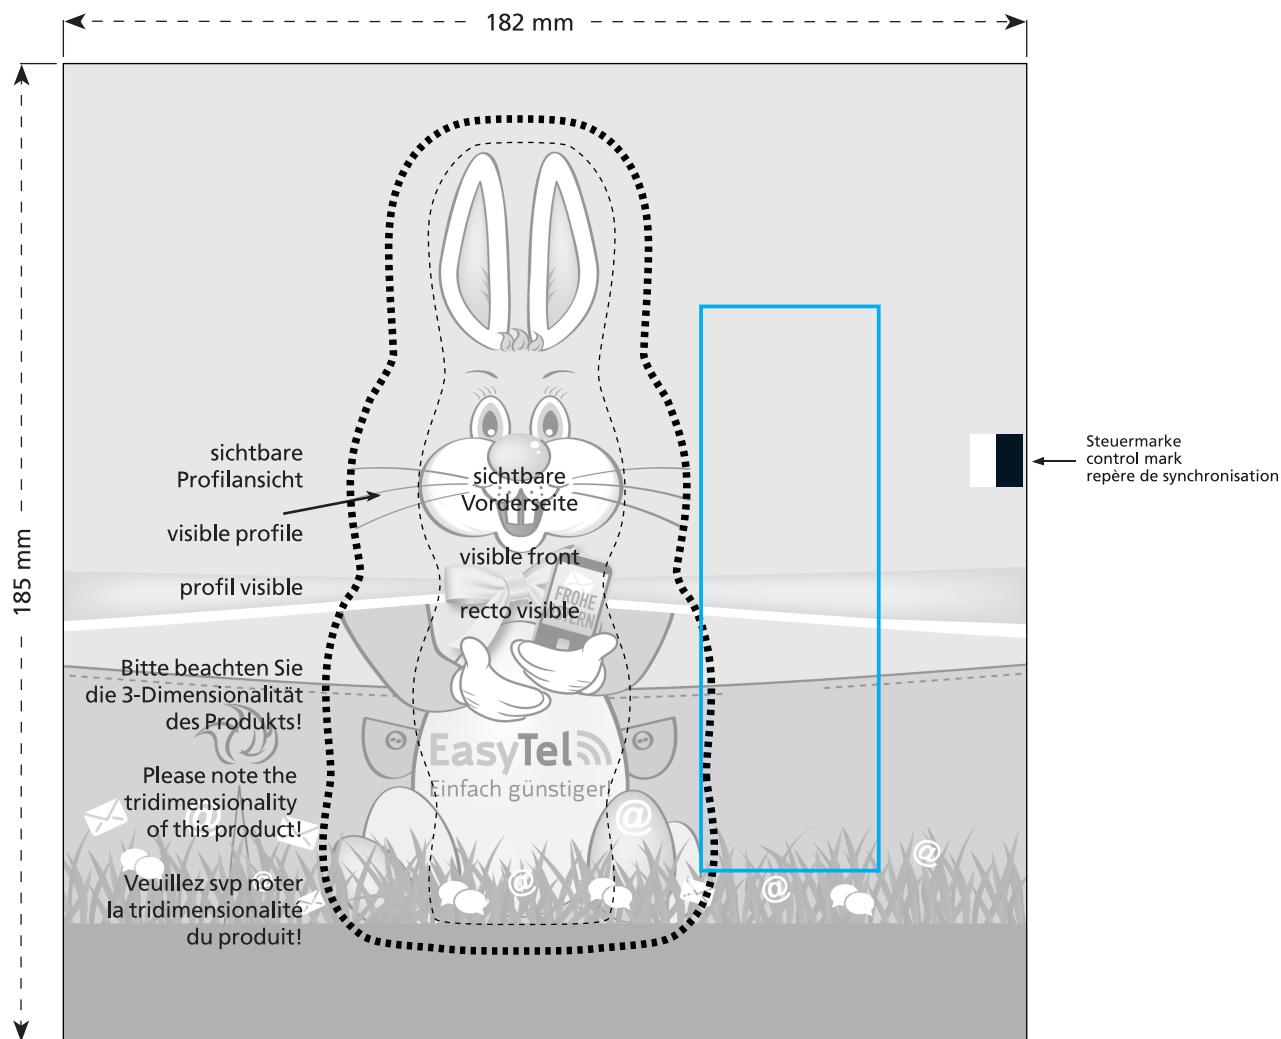

Standskizze · Stand drawing · Croquis avec repères

Artikel Nr. · Article No. : 110109070

Schoko-Osterhase · Chocolate Bunny · Lapin de Pâques en chocolat 45 x 150 x 40 mm

Zeichnung auf 70 % verkleinert
image reduced to 70 %
dessin réduit à 70 %

- Bedruckbare Fläche · printing surface · surface d'impression
- Siegelnaht bedingt bedruckbar · sealing surface can be printed on under some circumstances · surface de fermeture peut être imprimée sous certaines conditions
- Siegelnaht nicht bedruckbar · sealing surface can't be printed on · surface de fermeture ne peut pas être imprimée
- Fläche wird durch die Siegelnaht verdeckt · surface is covered by the sealing seam · surface est couverte par un thermoscellage
- Pflichttexte · mandatory text · textes obligatoires
- Fläche nicht bedruckbar · surface can't be printed on · surface ne peut pas être imprimée
- Beschnitt · bleed · découpe