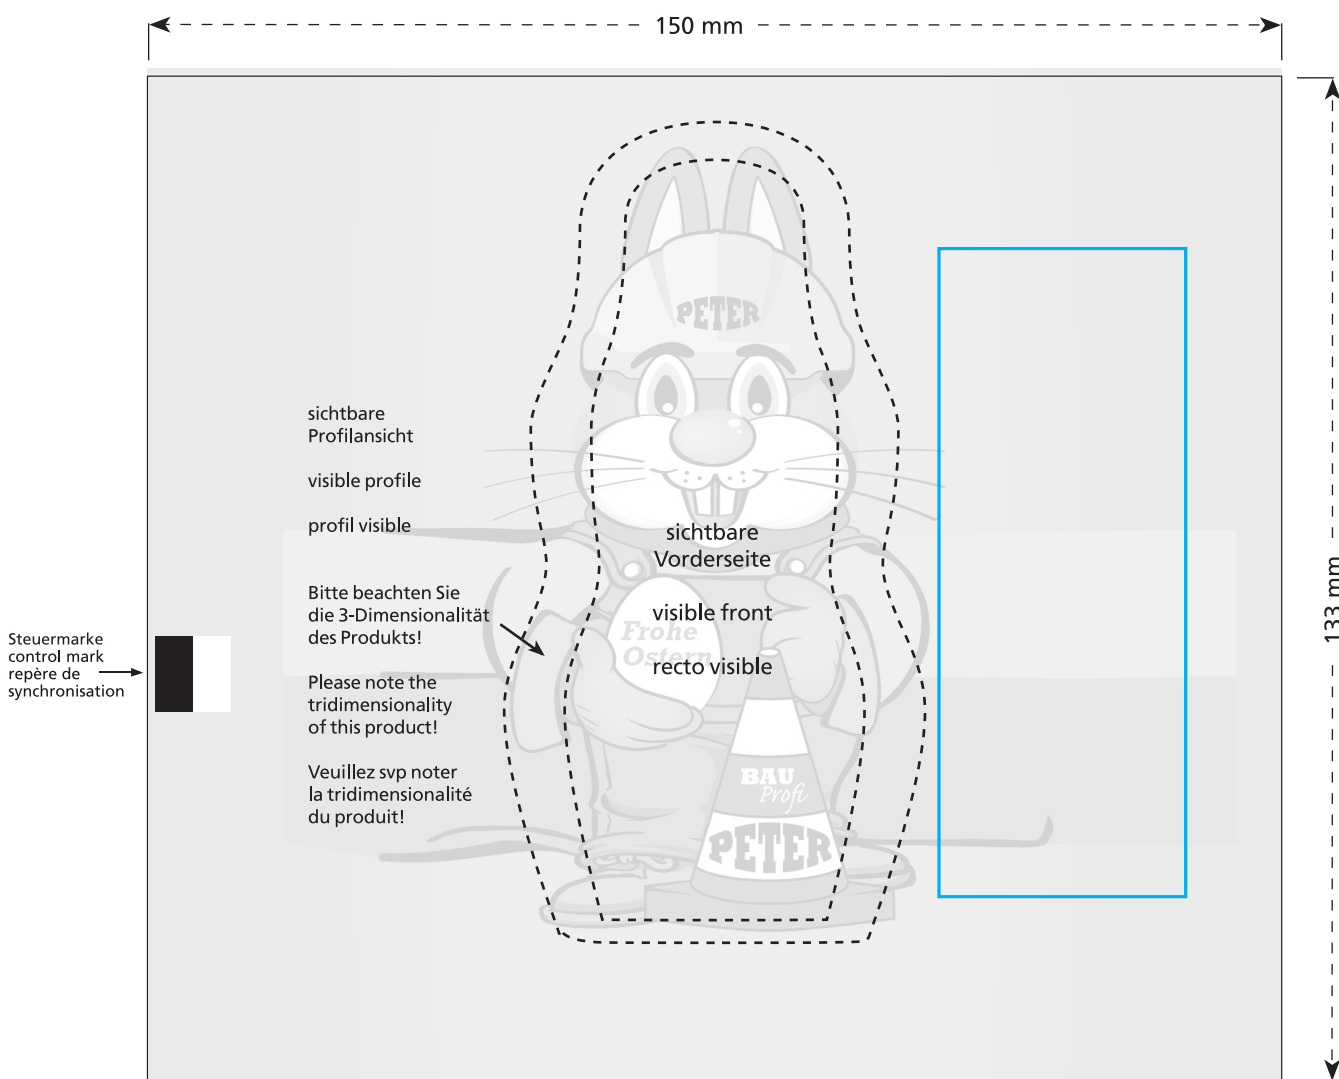

# Standskizze · Stand drawing · Croquis avec repères

Artikel Nr. · Article No. : 110109072

## MIDI-Schoko-Weihnachtsmann · MIDI chocolate Santa Claus · Père Noël en chocolat MIDI 40 x 100 x 36 mm

- Bedruckbare Fläche · printing surface · surface d'impression
- Siegelnaht bedingt bedruckbar · sealing surface can be printed on under some circumstances · surface de fermeture peut être imprimée sous certaines conditions
- Siegelnaht nicht bedruckbar · sealing surface can't be printed on · surface de fermeture ne peut pas être imprimée
- Fläche wird durch die Siegelnaht verdeckt · surface is covered by the sealing seam · surface est couverte par un thermoscellage
- Pflichttexte · mandatory text · textes obligatoires
- Fläche nicht bedruckbar · surface can't be printed on · surface ne peut pas être imprimée
- Beschnitt · bleed · découpe