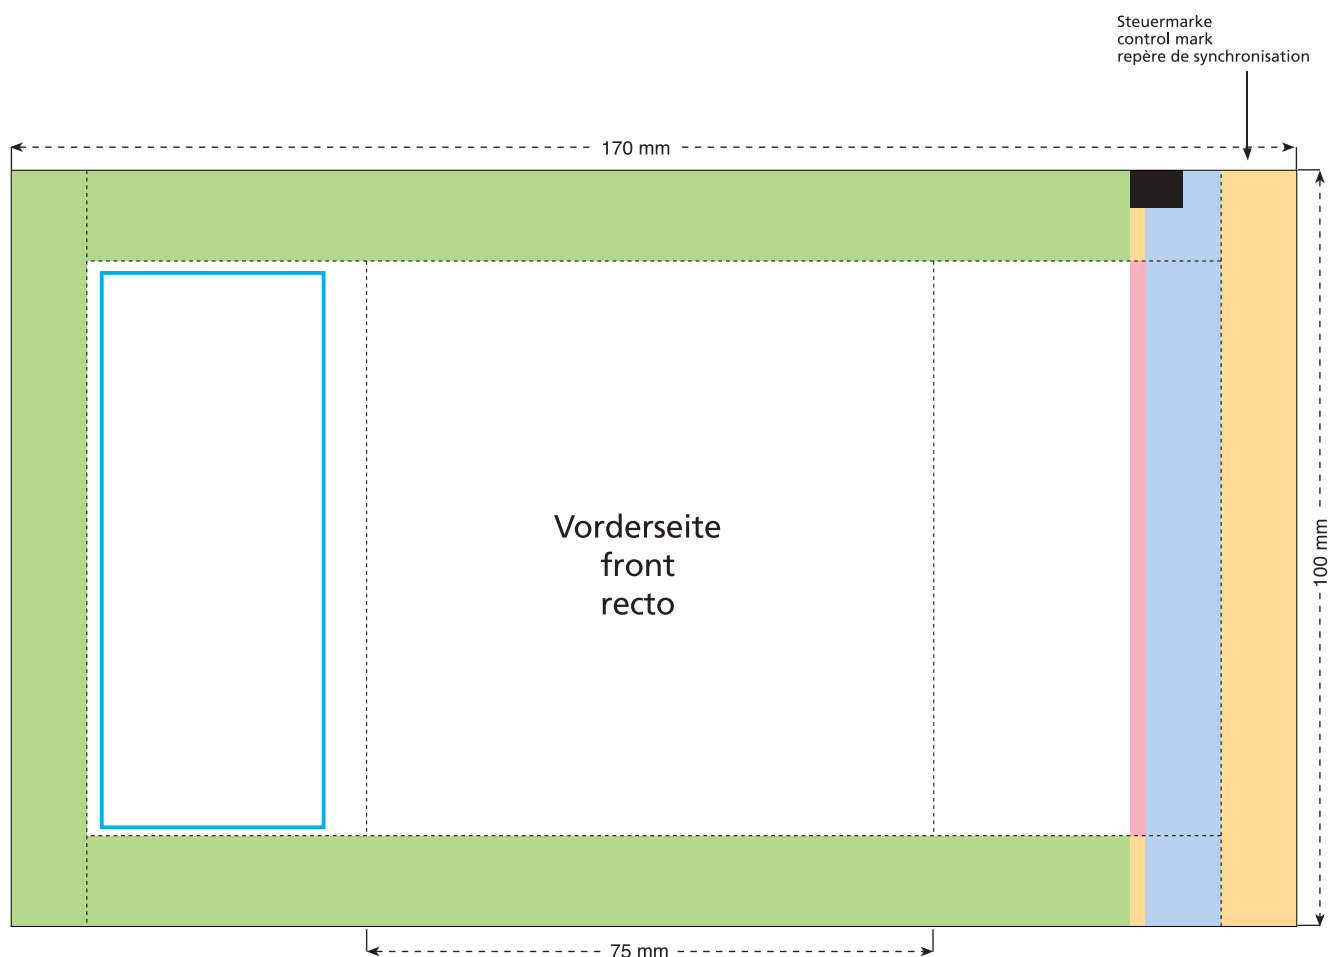

Standskizze · Stand drawing · Croquis avec repères

Artikel Nr. · Article No. : 110109105

Tüte · bag · sachet 75 x 100 mm

- Bedruckbare Fläche · printing surface · surface d'impression
- Siegelnaht bedingt bedruckbar · sealing surface can be printed on under some circumstances · surface de fermeture peut être imprimée sous certaines conditions
- Siegelnaht nicht bedruckbar · sealing surface can't be printed on · surface de fermeture ne peut pas être imprimée
- Fläche wird durch die Siegelnaht verdeckt · surface is covered by the sealing seam · surface est couverte par un thermoscellage
- Pflichttexte · mandatory text · textes obligatoires
- Fläche nicht bedruckbar · surface can't be printed on · surface ne peut pas être imprimée
- Beschnitt · bleed · découpe