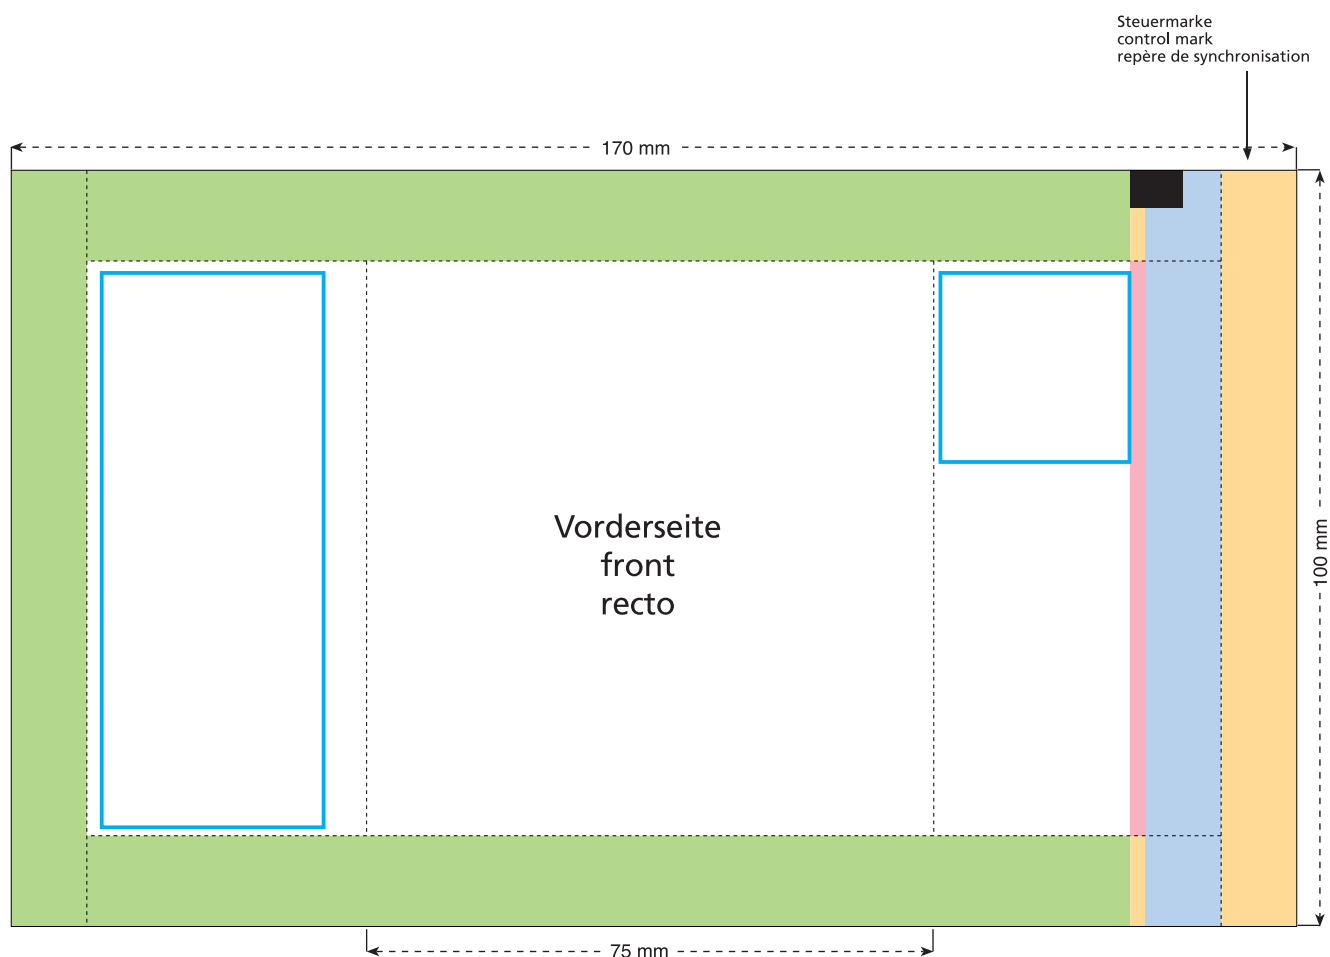

# Standskizze · Stand drawing · Croquis avec repères

Artikel Nr. · Article No. : 110109106

## Tüte · bag · sachet 75 x 100 mm

- Bedruckbare Fläche · printing surface · surface d'impression
- Siegelnaht bedingt bedruckbar · sealing surface can be printed on under some circumstances · surface de fermeture peut être imprimée sous certaines conditions
- Siegelnaht nicht bedruckbar · sealing surface can't be printed on · surface de fermeture ne peut pas être imprimée
- Fläche wird durch die Siegelnaht verdeckt · surface is covered by the sealing seam · surface est couverte par un thermoscellage
- Pflichttexte · mandatory text · textes obligatoires
- Fläche nicht bedruckbar · surface can't be printed on · surface ne peut pas être imprimée
- Beschnitt · bleed · découpe