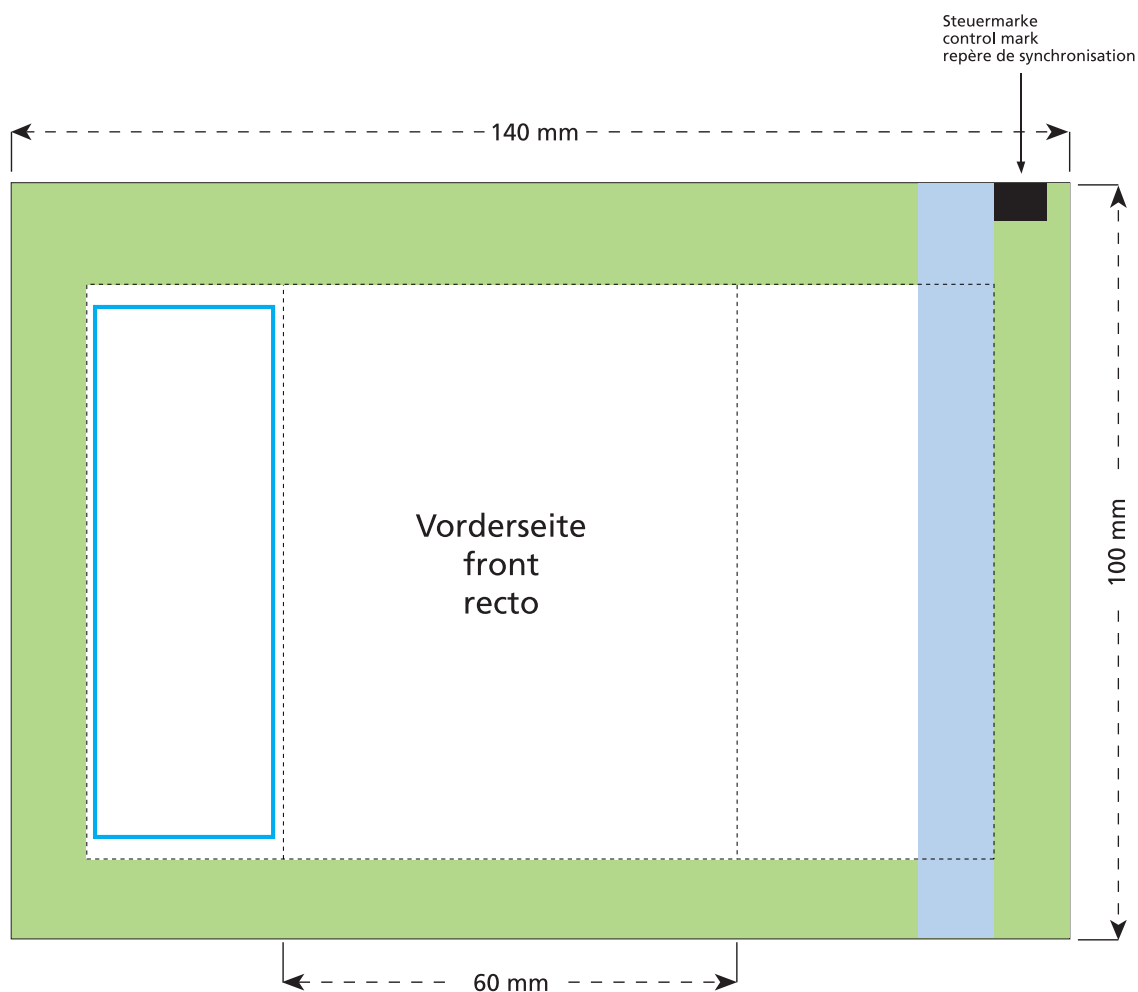

# Standskizze · Stand drawing · Croquis avec repères

Artikel Nr. · Article No. : 110109272

## Tüte · bag · sachet 60 x 100 mm

- Bedruckbare Fläche · printing surface · surface d'impression
- Siegelnaht bedingt bedruckbar · sealing surface can be printed on under some circumstances · surface de fermeture peut être imprimée sous certaines conditions
- Siegelnaht nicht bedruckbar · sealing surface can't be printed on · surface de fermeture ne peut pas être imprimée
- Fläche wird durch die Siegelnaht verdeckt · surface is covered by the sealing seam · surface est couverte par un thermoscellage
- Pflichttexte · mandatory text · textes obligatoires
- Fläche nicht bedruckbar · surface can't be printed on · surface ne peut pas être imprimée
- Beschnitt · bleed · découpe