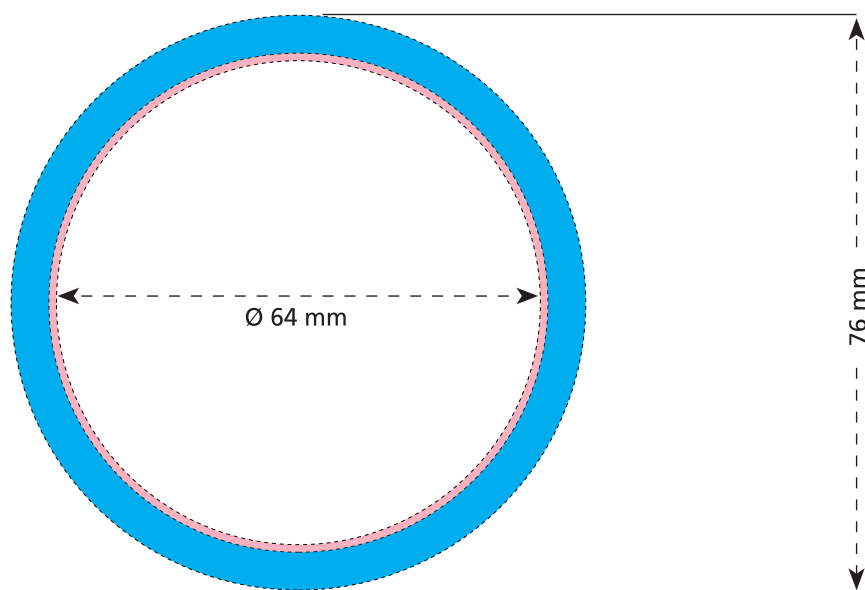

Artikel Nr. · Article No. : 143600100

Dose · tin · boîte

Ø 76 mm

- Bedruckbare Fläche · printing surface · surface d'impression
- Siegelnaht bedingt bedruckbar · sealing surface can be printed on under some circumstances · surface de fermeture peut être imprimée sous certaines conditions
- Siegelnaht nicht bedruckbar · sealing surface can't be printed on · surface de fermeture ne peut pas être imprimée
- Fläche wird durch die Siegelnaht verdeckt · surface is covered by the sealing seam · surface est couverte par un thermoscellage
- Pflichttexte · mandatory text · textes obligatoires
- Fläche nicht bedruckbar · surface can't be printed on · surface ne peut pas être imprimée
- Beschnitt · bleed · découpe